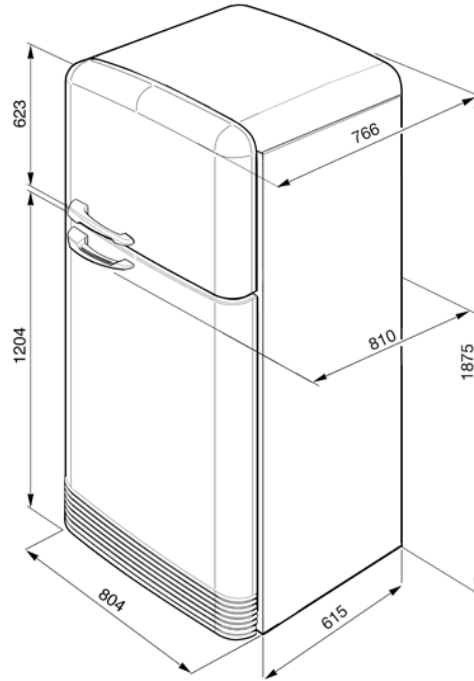

50's Retro Style, Standkühl-Gefrierkombination,
80 cm, FULL-NO FROST, Creme, Türanschlag rechts, Energieeffizienzklasse A++
EAN13: 8017709233907

• **ÄSTHETIK/BEDIENUNG:** • 2 Türen, Türanschlag rechts • Bombierte 50'S Retro Style Türfront • FULL-NO FROST •
KÜHLTEIL: • Nutzinhalt Frischhaltefach: 315 l • Nutzinhalt 0°C - Zone: 28 l • Ventiliertes Multiflow – Kühlsystem • Life Plus 0°C
 – Zone transparent mit Zug-Klappabdeckung • 4 Abstellflächen aus Sicherheitsglas, davon 3 variabel höhenverstellbar • 2
 Behälter für Käse/Butter mit transparenter Klappabdeckung • 2 Behälter für Obst/Gemüse mit transparenter Zug-
 Klappabdeckung, regelbare Luftfeuchte • LED-Innenbeleuchtung • **INNENTÜR - AUSSTATTUNG/ KÜHLTEIL:** • 1 Türablage
 transparent mit Klappabdeckung • 3 Türablagen transparent • 1 Flaschenbord transparent • 2 Eierablagen herausnehmbar •
GEFRIERTEIL: • Nutzinhalt Gefrierfach: 97 l • 1 Schnellgefrierbox transparent mit Klappabdeckung • 1 Abstellfläche
 transparent • 1 LED-Innenbeleuchtung • 1 Eiswürfelzubereiter mit manueller Rotationsentleerung und Auffangschale •
INNENTÜR - AUSSTATTUNG: • 2 Türablagen transparent • **TECHNISCHE DATEN:** • Energieeffizienzklasse A++ •
 Energieverbrauch/Jahr: 300 kWh/a • Klimaklasse: N, ST, T • Gefriervermögen: 5,5 kg/24h • Störlagerzeit: 10h •
 Geräuschemission: 44 dB(A) re 1pW • Spannung/Frequenz: 220-240V/50Hz ~ • Werte nach Verordnung (EU) 1060/2010 •
 Abmessungen (H x B x T): 1875 x 804 x 766 mm (Tiefe inkl. Türgriff: 810 mm) • Höhe Kühlschrantür: 1204 mm • Höhe
 Gefrierschrantür: 623 mm • Breite Kühlschrantür: 804 mm • Tiefe Gehäuse mit Kondensator: 615 mm