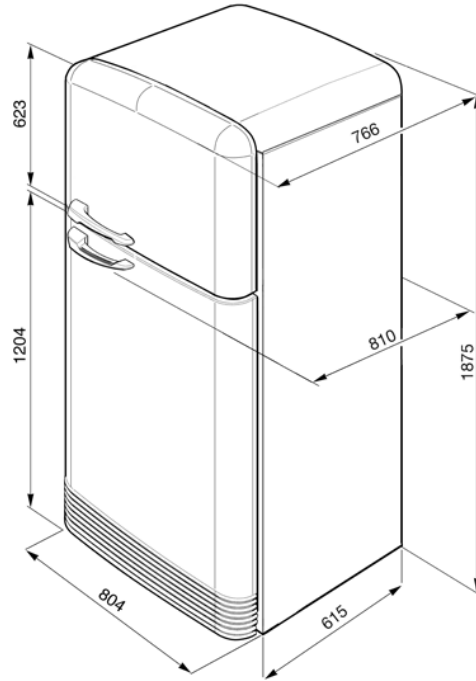

50's Retro Style, Standkühl-Gefrierkombination,
80 cm, FULL-NO FROST, Schwarz, Türanschlag rechts, Energieeffizienzklasse A++
EAN13: 8017709243401

• **ÄSTHETIK/BEDIENUNG:** • 2 Türen, Türanschlag rechts • Bombierte 50'S Retro Style Türfront • FULL-NO FROST •
KÜHLTEIL: • Nutzinhalt Frischhaltefach: 315 l • Nutzinhalt 0°C - Zone: 28 l • Ventiliertes Multiflow – Kühlsystem • Life Plus 0°C – Zone transparent mit Zug-Klappabdeckung • 4 Abstellflächen aus Sicherheitsglas, davon 3 variabel höhenverstellbar • 2 Behälter für Käse/Butter mit transparenter Klappabdeckung • 2 Behälter für Obst/Gemüse mit transparenter Zug-Klappabdeckung, regelbare Luftfeuchte • LED-Innenbeleuchtung • **INNENTÜR - AUSSTATTUNG/ KÜHLTEIL:** • 1 Türablage transparent mit Klappabdeckung • 3 Türablagen transparent • 1 Flaschenbord transparent • 2 Eierablagen herausnehmbar •
GEFRIERTEIL: • Nutzinhalt Gefrierfach: 97 l • 1 Schnellgefrierbox transparent mit Klappabdeckung • 1 Abstellfläche transparent • 1 LED-Innenbeleuchtung • 1 Eiswürfelzubereiter mit manueller Rotationsentleerung und Auffangschale •
INNENTÜR - AUSSTATTUNG: • 2 Türablagen transparent • **TECHNISCHE DATEN:** • Energieeffizienzklasse A++ • Energieverbrauch/Jahr: 300 kWh/a • Klimaklasse: N, ST, T • Gefriervermögen: 5,5 kg/24h • Störlagerzeit: 10h • Geräuschemission: 44 dB(A) re 1pW • Spannung/Frequenz: 220-240V/50Hz ~ • Werte nach Verordnung (EU) 1060/2010 • Abmessungen (H x B x T): 1875 x 804 x 766 mm (Tiefe inkl. Türgriff: 810 mm) • Höhe Kühlschrantür: 1204 mm • Höhe Gefrierschrantür: 623 mm • Breite Kühlschrantür: 804 mm • Tiefe Gehäuse mit Kondensator: 615 mm