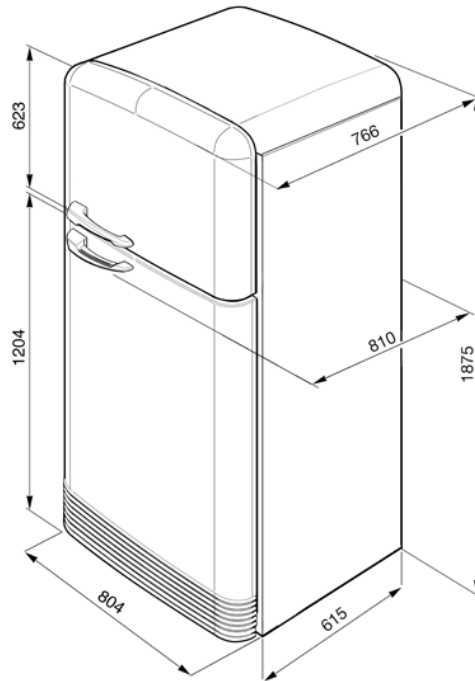

50's Retro Style, Standkühl-Gefrierkombination,
80 cm, FULL-NO FROST, Schwarz, Türanschlag links, Energieeffizienzklasse A++
EAN13: 8017709243418

• **ÄSTHETIK/BEDIENUNG:** • 2 Türen, Türanschlag links • Bombierte 50'S Retro Style Türfront • FULL-NO FROST • **KÜHLTEIL:** • Nutzinhalt Frischhaltefach: 315 l • Nutzinhalt 0°C - Zone: 28 l • Ventiliertes Multiflow – Kühlsystem • Life Plus 0°C – Zone transparent mit Zug-Klappabdeckung • 4 Abstellflächen aus Sicherheitsglas, davon 3 variabel höhenverstellbar • 2 Behälter für Käse/Butter mit transparenter Klappabdeckung • 2 Behälter für Obst/Gemüse mit transparenter Zug-Klappabdeckung, regelbare Luftfeuchte • LED-Innenbeleuchtung • **INNENTÜR - AUSSTATTUNG/ KÜHLTEIL:** • 1 Türablage transparent mit Klappabdeckung • 3 Türablagen transparent • 1 Flaschenbord transparent • 2 Eierablagen herausnehmbar • **GEFRIERTEIL:** • Nutzinhalt Gefrierfach: 97 l • 1 Schnellgefrierbox transparent mit Klappabdeckung • 1 Abstellfläche transparent • 1 LED-Innenbeleuchtung • 1 Eiswürfelzubereiter mit manueller Rotationsentleerung und Auffangschale • **INNENTÜR - AUSSTATTUNG:** • 2 Türablagen transparent • **TECHNISCHE DATEN:** • Energieeffizienzklasse A++ • Energieverbrauch/Jahr: 300 kWh/a • Klimaklasse: N, ST, T • Gefriervermögen: 5,5 kg/24h • Störlagerzeit: 10h • Geräuschemission: 44 dB(A) re 1pW • Spannung/Frequenz: 220-240V/50Hz ~ • Werte nach Verordnung (EU) 1060/2010 • Abmessungen (H x B x T): 1875 x 804 x 766 mm (Tiefe inkl. Türgriff: 810 mm) • Höhe Kühlschrantür: 1204 mm • Höhe Gefrierschrantür: 623 mm • Breite Kühlschrantür: 804 mm • Tiefe Gehäuse mit Kondensator: 615 mm