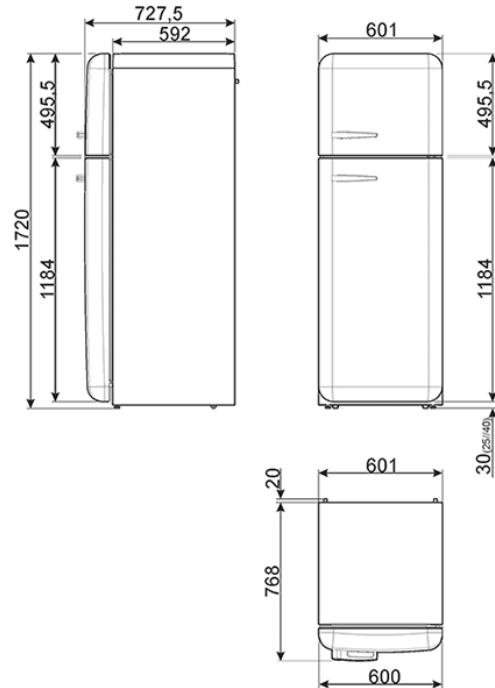

50's Retro Style, Stand-Kühl-/Gefrierkombination, 60 cm, 4**** Gefriereteil, Weiß, Linksanschlag, Life Plus-0°C-Zone, Elektronische Regelung, Multi Flow-Umluft-Kühlung, Energieeffizienzklasse A+++
EAN13: 8017709273538

• **ÄSTHETIK/BEDIENUNG:** • 2 Türen, Türanschlag links • 50's Retro Style Gerätetür, bombiert • 50's Retro Style Innenausstattung • Gerätegehäuse/Tür in weiß • Türgriff/SMEG-Logo im Edelstahl-Design • **KÜHLTEIL:** • Nutzinhalt Frischhaltefach: 193 l • Nutzinhalt 0°C-Zone: 29 l • Nutzinhalt gesamt: 222 l • Elektronische Temperaturregelung • Multi Flow-Umluftkühlung • 1 Life Plus-0°C-Zone (nahe 0°C), Schublade mit transparentem Sichtfenster, rollengeführt • 2 Flächenbündige LED-Innenlichtleisten • 1 Obst/Gemüse-Schublade mit transparentem Sichtfenster, rollengeführt • 4 Abstellflächen aus Sicherheitsglas, 2 variabel höhenverstellbar • Funktion Automatik-Schnellkühlen • Optischer/akustischer Temperatur-/Türalarm • **INNENTÜR-AUSSTATTUNG:** • 1 Butter-/Käsefach mit transparenter Klappabdeckung • 1 Türablage variabel einteilbar mit Metall-Schutzreling • 1 Flaschenbord mit Metall-Schutzreling • **GEFRIERTEIL:** • Nutzinhalt: **** 72 l • Funktion Automatik-Schnellgefrieren • 1 Ablagerost • **TECHNISCHE DATEN:** • Energieeffizienzklasse A+++ (auf einer Skala von D bis A+++)
• Spannung/Frequenz: 220-240V/50Hz ~ • Energieverbrauch/Jahr: 156 kWh/a • Klimaklasse: SN-T • Gefriervermögen: 4 kg/24 h • Störlagerzeit: 30 h • Geräuschemission: 31 dB(A) re 1pW • 1 elektronisch gesteuerter Inverter Kompressor mit variabler Geschwindigkeit • Werte nach Verordnung (EU) 1060/2010