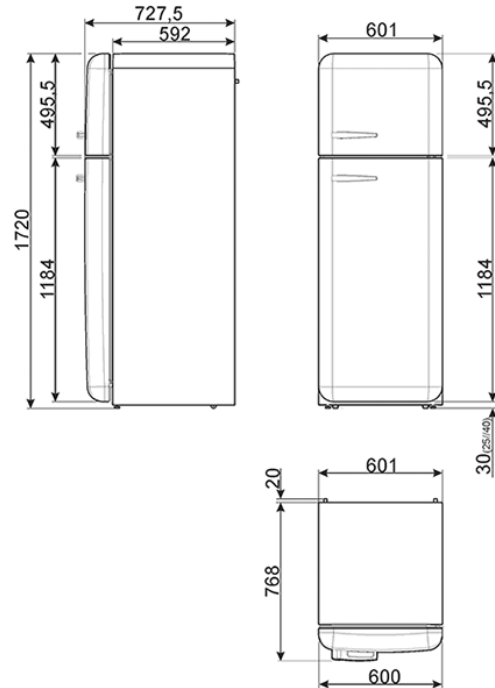

50` s Retro Style, Stand-Kühl-/Gefrierkombination, 60 cm, 4**** Gefriereteil, Rot, Linksanschlag, Life Plus-0°C-Zone, Elektronische Regelung, Multi Flow-Umluft-Kühlung, Energieeffizienzklasse A+++
EAN13: 8017709273507

• **ÄSTHETIK/BEDIENUNG:** • 2 Türen, Türanschlag links • 50` s Retro Style Gerätetür, bombiert • 50` s Retro Style Innenausstattung • Gerätegehäuse/Tür in rot • Türgriff/SMEG-Logo im Edelstahl-Design • **KÜHLTEIL:** • Nutzinhalt Frischhaltefach: 193 l • Nutzinhalt 0°C-Zone: 29 l • Nutzinhalt gesamt: 222 l • Elektronische Temperaturregelung • Multi Flow-Umluftkühlung • 1 Life Plus-°C-Zone (nahe 0°C), Schublade mit transparentem Sichtfenster, rollengeführt • 2 Flächenbündige LED-Innenlichtleisten • 1 Obst/Gemüse-Schublade mit transparentem Sichtfenster, rollengeführt • 4 Abstellflächen aus Sicherheitsglas, 2 variabel höhenverstellbar • Funktion Automatik-Schnellkühlen • Optischer/akustischer Temperatur-/Türalarm • **INNENTÜR-AUSSTATTUNG:** • 1 Butter-/Käsefach mit transparenter Klappabdeckung • 1 Türablage variabel einteilbar mit Metall-Schutzreling • 1 Flaschenbord mit Metall-Schutzreling • **GEFRIERTEIL:** • Nutzinhalt: **** 72 l • Funktion Automatik-Schnellgefrieren • 1 Ablagerost • **TECHNISCHE DATEN:** • Energieeffizienzklasse A+++ (auf einer Skala von D bis A+++)
• Spannung/Frequenz: 220–240V/50Hz ~ • Energieverbrauch/Jahr: 156 kWh/a • Klimaklasse: SN-T • Gefriervermögen: 4 kg/24 h • Störlagerzeit: 30 h • Geräuschemission: 31 dB(A) re 1pW • 1 elektronisch gesteuerter Inverter Kompressor mit variabler Geschwindigkeit • Werte nach Verordnung (EU) 1060/2010