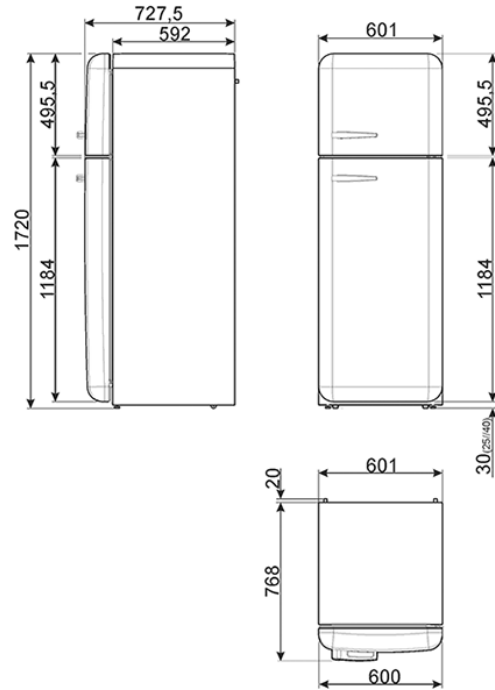

50's Retro Style, Stand-Kühl-/Gefrierkombination, 60 cm, 4**** Gefriereteil, Pastellgrün, Linksanschlag, Life Plus-0°C-Zone, Elektronische Regelung, Multi Flow-Umluft-Kühlung, Energieeffizienzklasse A+++
EAN13: 8017709273521

• **ÄSTHETIK/BEDIENUNG:** • 2 Türen, Türanschlag links • 50's Retro Style Gerätetür, bombiert • 50's Retro Style Innenausstattung • Gerätegehäuse/Tür in pastellgrün • Türgriff/SMEG-Logo im Edelstahl-Design • **KÜHLTEIL:** • Nutzinhalt Frischhaltefach: 193 l • Nutzinhalt 0°C-Zone: 29 l • Nutzinhalt gesamt: 222 l • Elektronische Temperaturregelung • Multi Flow-Umluftkühlung • 1 Life Plus-0°C-Zone (nahe 0°C), Schublade mit transparentem Sichtfenster, rollengeführt • 2 Flächenbündige LED-Innenlichtleisten • 1 Obst/Gemüse-Schublade mit transparentem Sichtfenster, rollengeführt • 4 Abstellflächen aus Sicherheitsglas, 2 variabel höhenverstellbar • Funktion Automatik-Schnellkühlen • Optischer/akustischer Temperatur-/Türalarm • **INNENTÜR-AUSSTATTUNG:** • 1 Butter-/Käsefach mit transparenter Klappabdeckung • 1 Türablage variabel einteilbar mit Metall-Schutzreling • 1 Flaschenbord mit Metall-Schutzreling • **GEFRIERTEIL:** • Nutzinhalt: **** 72 l • Funktion Automatik-Schnellgefrieren • 1 Ablagerost • **TECHNISCHE DATEN:** • Energieeffizienzklasse A+++ (auf einer Skala von D bis A+++)
• Spannung/Frequenz: 220-240V/50Hz ~ • Energieverbrauch/Jahr: 156 kWh/a • Klimaklasse: SN-T • Gefriervermögen: 4 kg/24 h • Störlagerzeit: 30 h • Geräuschemission: 31 dB(A) re 1pW • 1 elektronisch gesteuerter Inverter Kompressor mit variabler Geschwindigkeit • Werte nach Verordnung (EU) 1060/2010