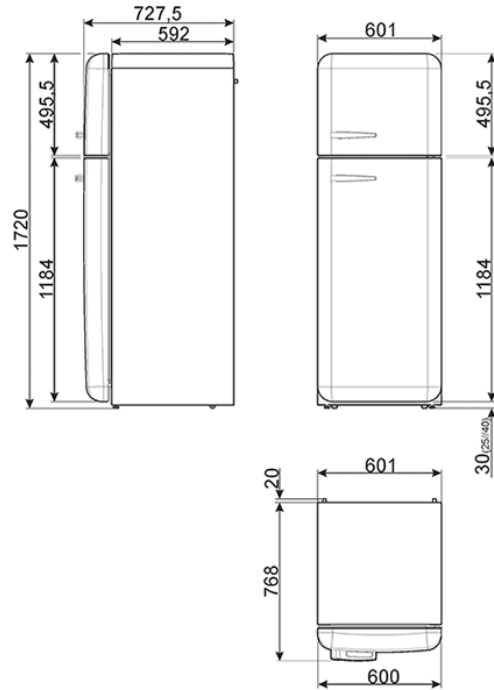

50` s Retro Style, Stand-Kühl-/Gefrierkombination, 60 cm, 4**** Gefriereteil, Orange, Linksanschlag, Life Plus-0°C-Zone, Elektronische Regelung, Multi Flow-Umluft-Kühlung, Energieeffizienzklasse A+++
EAN13: 8017709273347

• **ÄSTHETIK/BEDIENUNG:** • 2 Türen, Türanschlag links • 50` s Retro Style Gerätetür, bombiert • 50` s Retro Style Innenausstattung • Gerätegehäuse/Tür in orange • Türgriff/SMEG-Logo im Edelstahl-Design • **KÜHLTEIL:** • Nutzinhalt Frischhaltefach: 193 l • Nutzinhalt 0°C-Zone: 29 l • Nutzinhalt gesamt: 222 l • Elektronische Temperaturregelung • Multi Flow-Umluftkühlung • 1 Life Plus-0°C-Zone (nahe 0°C), Schublade mit transparentem Sichtfenster, rollengeführt • 2 Flächenbündige LED-Innenlichtleisten • 1 Obst/Gemüse-Schublade mit transparentem Sichtfenster, rollengeführt • 4 Abstellflächen aus Sicherheitsglas, 2 variabel höhenverstellbar • Funktion Automatik-Schnellkühlen • Optischer/akustischer Temperatur-/Türalarm • **INNENTÜR-AUSSTATTUNG:** • 1 Butter-/Käsefach mit transparenter Klappabdeckung • 1 Türablage variabel einteilbar mit Metall-Schutzreling • 1 Flaschenbord mit Metall-Schutzreling • **GEFRIERTEIL:** • Nutzinhalt: **** 72 l • Funktion Automatik-Schnellgefrieren • 1 Ablagerost • **TECHNISCHE DATEN:** • Energieeffizienzklasse A+++ (auf einer Skala von D bis A+++)
• Spannung/Frequenz: 220–240V/50Hz ~ • Energieverbrauch/Jahr: 156 kWh/a • Klimaklasse: SN-T • Gefriervermögen: 4 kg/24 h • Störlagerzeit: 30 h • Geräuschemission: 31 dB(A) re 1pW • 1 elektronisch gesteuerter Inverter Kompressor mit variabler Geschwindigkeit • Werte nach Verordnung (EU) 1060/2010