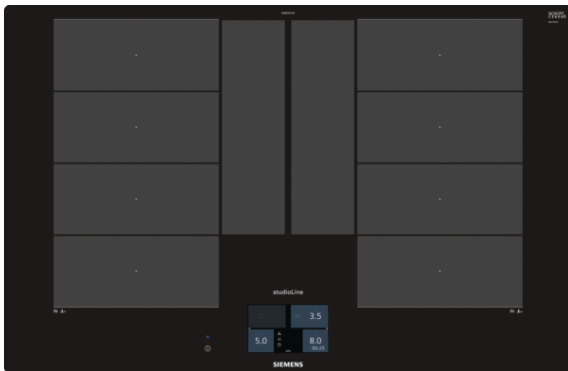

iQ700

EX801KYW1E

80 cm Induktions-Kochfeld autark,
Glaskeramik

Das moderne varioInduktions-Kochfeld - für mehr Flexibilität beim Kochen.

- ✓ Der Bratsensor Plus steuert die Temperatur in der Pfanne so, dass nichts mehr anbrennen kann.
- ✓ varioInduktion Plus passt die Kochzonen an Kochgeschirr bis zu 30 cm Durchmesser an – für mehr Flexibilität.
- ✓ Das TFT-Touchdisplay macht das Bedienen aller Funktionen der Kochstelle so einfach wie nie zuvor.
- ✓ powerMove Plus: intuitive Kontrolle dank drei Wärmezonen mit verschiedenen Temperaturen – bei Kontakt aktiviert.
- ✓ cookingSensor Plus - fähig: der ergänzend erwerbbarer Sensor verhindert Überkochen dank präziser Temperaturkontrolle.
- ✓ Home Connect: Informationen über Ihr Kochfeld, egal wo Sie gerade sind – mit der einfach zu bedienenden Home Connect App. (nur in Ländern, in denen Home Connect Service verfügbar ist)
- ✓ cookConnect System: Mit dem praktischen cookConnect System lassen sich diverse Funktionen der Dunstabzugshaube direkt von Ihrem Kochfeld aus steuern. (mit passender Haube)

Ausstattung

Technische Daten

Gerätetyp : Kochstelle Glaskeramik
 Bauform : Einbau
 Energiequelle : Elektro
 Anzahl der Kochzonen, die gleichzeitig benutzt werden können : 4
 Nischenmaße (H x B x T) (mm) : 56 x 780-796 x 500-516
 Gerätebreite (mm) : 792
 Abmessungen des Gerätes (mm) : 56 x 792 x 512
 Abmessungen des verpackten Gerätes (mm) : 126 x 953 x 603
 Nettogewicht (kg) : 17,6
 Bruttogewicht (kg) : 19,0
 Restwärmeanzeige : Getrennt
 Steuerung : Vorne
 Oberflächenfarbe : Schwarz
 Approbationszertifikate : AENOR, CE
 Länge Anschlusskabel (cm) : 110
 EAN-Nummer : 4242003765319
 Elektroanschlusswert (W) : 7400
 Spannung (V) : 220-240
 Frequenz (Hz) : 60; 50