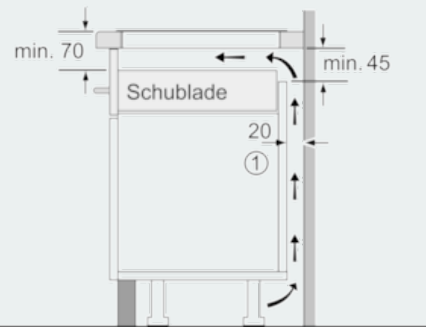

Ausstattung

Technische Daten

Gerätetyp : Kochstelle Glaskeramik
 Bauform : Einbau
 Energiequelle : Elektro
 Anzahl der Kochzonen, die gleichzeitig benutzt werden können : 4
 Nischenmaße (H x B x T) (mm) : 56 x 780-796 x 500-516
 Gerätebreite (mm) : 792
 Abmessungen des Gerätes (mm) : 56 x 792 x 512
 Abmessungen des verpackten Gerätes (mm) : 126 x 953 x 603
 Nettogewicht (kg) : 17,6
 Bruttogewicht (kg) : 19,0
 Restwärmeanzeige : Getrennt
 Steuerung : Vorne
 Oberflächenfarbe : Schwarz
 Approbationszertifikate : AENOR, CE
 Länge Anschlusskabel (cm) : 110
 EAN-Nummer : 4242003765319
 Elektroanschlusswert (W) : 7400
 Spannung (V) : 220-240
 Frequenz (Hz) : 60; 50

Technische Informationen

- Kochzonen: 1 x Ø 400 mmx230 mm, 3.3 kW (max. Powerstufe 3.7 kW) Induktion oder 2 x Ø 200 mm, 2.2 kW (max. Powerstufe 3.7 kW) Induktion; 1 x Ø 400 mmx230 mm, 3.3 kW (max. Powerstufe 3.7 kW) Induktion oder 2 x Ø 200 mm, 2.2 kW (max. Powerstufe 3.7 kW) Induktion
- Anschlusskabel (1,1 m)
- Anschlusskabel beigelegt in Verpackung
- Für den Einbau in Stein- oder Granitarbeitsplatten
- Min. Arbeitsplattenstärke: 30 mm

iQ700
EX801KYW1E
80 cm Induktions-Kochfeld autark,
Glaskeramik

Maßzeichnungen

① Lüftungsspalt muß vorgesehen werden.

Maße in mm

① Lüftungsspalt muß vorgesehen werden.

Maße in mm

Maße in mm

Maße in mm