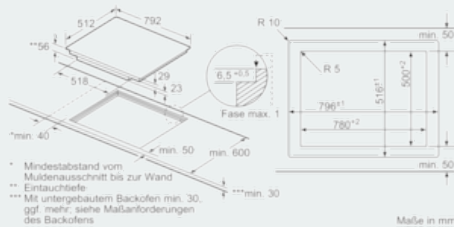

Ausstattung

Technische Daten

Gerätetyp : Kochstelle Glaskeramik
 Bauform : Einbau
 Energiequelle : Elektro
 Anzahl der Kochzonen, die gleichzeitig benutzt werden können : 4
 Nischenmaße (H x B x T) (mm) : 56 x 780-796 x 500-516
 Gerätebreite (mm) : 792
 Abmessungen des Gerätes (mm) : 56 x 792 x 512
 Abmessungen des verpackten Gerätes (mm) : 126 x 953 x 603
 Nettogewicht (kg) : 17,6
 Bruttogewicht (kg) : 19,0
 Restwärmeanzeige : Getrennt
 Steuerung : Vorne
 Oberflächenfarbe : Schwarz
 Approbationszertifikate : AENOR, CE
 Länge Anschlusskabel (cm) : 110
 EAN-Nummer : 4242003765319
 Elektroanschlusswert (W) : 7400
 Spannung (V) : 220-240
 Frequenz (Hz) : 60; 50

Technische Informationen

- Kochzonen: 1 x Ø 400 mmx230 mm, 3.3 kW (max. Powerstufe 3.7 kW) Induktion oder 2 x Ø 200 mm, 2.2 kW (max. Powerstufe 3.7 kW) Induktion; 1 x Ø 400 mmx230 mm, 3.3 kW (max. Powerstufe 3.7 kW) Induktion oder 2 x Ø 200 mm, 2.2 kW (max. Powerstufe 3.7 kW) Induktion
- Anschlusskabel (1,1 m)
- Anschlusskabel beigelegt in Verpackung
- Für den Einbau in Stein- oder Granitarbeitsplatten
- Min. Arbeitsplattenstärke: 30 mm

iQ700
EX801KYW1E
80 cm Induktions-Kochfeld autark,
Glaskeramik

Maßzeichnungen

① Lüftungsspalt muß vorgesehen werden.

Maße in mm

① Lüftungsspalt muß vorgesehen werden.

Maße in mm

Maße in mm

Maße in mm