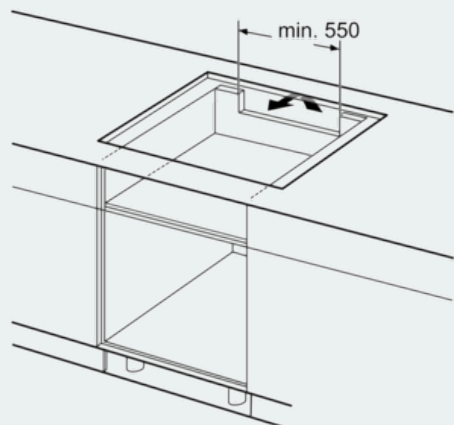

Technische Informationen

- Kochzonen: 1 x Ø 400 mmx230 mm, 3.3 kW (max. Powerstufe 3.7 kW) Induktion oder 2 x Ø 200 mm, 2.2 kW (max. Powerstufe 3.7 kW) Induktion; 1 x Ø 400 mmx230 mm, 3.3 kW (max. Powerstufe 3.7 kW) Induktion oder 2 x Ø 200 mm, 2.2 kW (max. Powerstufe 3.7 kW) Induktion
- Anschlusskabel (1,1 m)
- Anschlusskabel beigelegt in Verpackung
- Für den Einbau in Stein- oder Granitarbeitsplatten
- Min. Arbeitsplattenstärke: 30 mm

iQ700
EX801KYW1E
80 cm Induktions-Kochfeld autark,
Glaskeramik

Maßzeichnungen

① Lüftungsspalt muß vorgesehen werden.

Maße in mm

① Lüftungsspalt muß vorgesehen werden.

Maße in mm

Maße in mm

Maße in mm