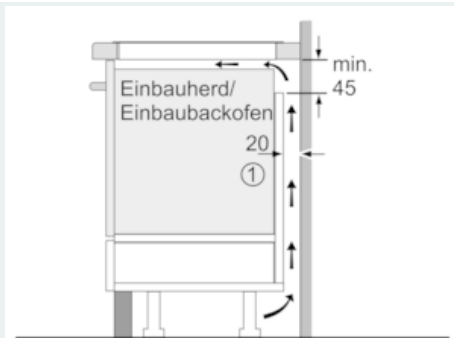

Ausstattung

Technische Daten

Gerätetyp : Kochstelle Glaskeramik
 Bauform : Einbau
 Energiequelle : Elektro
 Anzahl der Kochzonen, die gleichzeitig benutzt werden können : 4
 Nischenmaße (H x B x T) (mm) : 56 x 780-796 x 500-516
 Gerätebreite (mm) : 792
 Abmessungen des Gerätes (mm) : 56 x 792 x 512
 Abmessungen des verpackten Gerätes (mm) : 126 x 953 x 603
 Nettogewicht (kg) : 17,6
 Bruttogewicht (kg) : 19,0
 Restwärmeanzeige : Getrennt
 Steuerung : Vorne
 Oberflächenfarbe : Schwarz
 Approbationszertifikate : AENOR, CE
 Länge Anschlusskabel (cm) : 110
 EAN-Nummer : 4242003765319
 Elektroanschlusswert (W) : 7400
 Spannung (V) : 220-240
 Frequenz (Hz) : 60; 50

Schnelligkeit:

- powerBoost-Funktion für alle Induktions-Kochzonen möglich
- powerBoost-Funktion für Pfannen

Umwelt und Sicherheit:

- 2-stufige Restwärmeanzeige je Kochzone

Leistung und Größe:

- Anschlusswert: 7,4 kW

Technische Informationen

- Kochzonen: 1 x Ø 400 mmx230 mm, 3.3 kW (max. Powerstufe 3.7 kW) Induktion oder 2 x Ø 200 mm, 2.2 kW (max. Powerstufe 3.7 kW) Induktion; 1 x Ø 400 mmx230 mm, 3.3 kW (max. Powerstufe 3.7 kW) Induktion oder 2 x Ø 200 mm, 2.2 kW (max. Powerstufe 3.7 kW) Induktion
- Anschlusskabel (1,1 m)
- Anschlusskabel beigelegt in Verpackung
- Für den Einbau in Stein- oder Granitarbeitsplatten
- Min. Arbeitsplattenstärke: 30 mm

iQ700
EX801KYW1E
80 cm Induktions-Kochfeld autark,
Glaskeramik

Maßzeichnungen

① Lüftungsspalt muß vorgesehen werden.

Maße in mm

① Lüftungsspalt muß vorgesehen werden.

Maße in mm

Maße in mm

Maße in mm