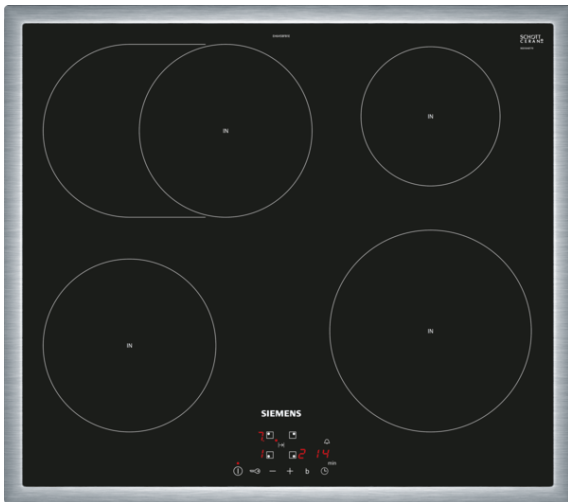

iQ300, Induktionskochfeld, 60 cm, autark EH645BFB1E

Induktionskochfeld mit innovativen Features für mehr Flexibilität beim Kochen.

- ✓ Innovative Induktions-Technologie macht Kochen schneller, sauberer und sicherer.
- ✓ Kürzere Ankochzeiten mit bis zu 50% mehr Leistung dank powerBoost-Funktion.
- ✓ Platz auch für große Bräter dank zuschaltbarer Bräterzone.

Ausstattung

Technische Daten

Gerätetyp : Kochstelle Glaskeramik
 Bauform : Einbau
 Energiequelle : Elektro
 Anzahl der Kochzonen, die gleichzeitig benutzt werden können : 4
 Nischenmaße (H x B x T) (mm) : 55 x 560-560 x 490-500
 Gerätebreite (mm) : 583
 Abmessungen des Gerätes (mm) : 55 x 583 x 513
 Abmessungen des verpackten Gerätes (mm) : 126 x 753 x 603
 Nettogewicht (kg) : 12,351
 Bruttogewicht (kg) : 14,0
 Restwärmeanzeige : Getrennt
 Steuerung : Vorne
 Hauptoberflächenmaterial : Glaskeramik
 Oberflächenfarbe : Edelstahl, Schwarz
 Rahmenfarbe : Edelstahl
 Approbationszertifikate : AENOR, CE
 Länge Anschlusskabel (cm) : 110
 EAN-Nummer : 4242003716168
 Elektroanschlusswert (W) : 7400
 Spannung (V) : 220-240
 Frequenz (Hz) : 50; 60

Sonderzubehör

HZ390090 Wok-Set 3-teilig
 HZ390042 4-er Set best aus 3 Töpfe + 1 Pfanne

**iQ300, Induktionskochfeld, 60 cm,
autark
EH645BFB1E**

Ausstattung

Profi-Ausstattung

- Bräterzone
- 4 Induktions-Kochzonen

- 2-stufige Restwärmeanzeige je Kochzone

Leistung und Größe:

- Kochzonen: 1 x Ø 180 mm, 1.8 kW (max. Powerstufe 3.1 kW)
Induktion; 1 x Ø 180 mm, 2 kW (max. Powerstufe 3.7 kW)
Induktion; 1 x Ø 145 mm, 1.4 kW (max. Powerstufe 2.2 kW)
Induktion; 1 x Ø 210 mm, 2.2 kW (max. Powerstufe 3.7 kW)
Induktion
- Anschlusswert: 7,4 kW