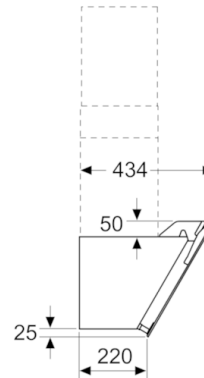

Technische Daten

Bauart :	Kaminesse
Approbationszertifikate :	CE, VDE
Länge Anschlusskabel (cm) :	130
Höhe des Kamins :	484-770/554-830
Höhe des Gerätes ohne Kamin (mm) :	296
Mindestabstand zur Kochstelle Elektro :	450
Mindestabstand zur Kochstelle Gas :	600
Nettogewicht (kg) :	13,920
Steuerung :	elektronisch
Max. Gebläseleistung Abluft (m ³ /h) :	399
Gebläseleistung bei Intensivstufe-Umluftbetrieb :	398.0
Gebläseleistung bei Intensivstufe-Abluftbetrieb (m ³ /h) :	669
Anzahl der Lampen (Stck) :	2
Schalleistung (dB(A) re 1 pW) :	60
Durchmesser des Abluftstutzens (mm) :	120 / 150
Material des Fettfilters :	Aluminium
EAN-Nummer :	4242005181261
Anschlusswert (W) :	255
Absicherung (A) :	10
Spannung (V) :	220-240
Frequenz (Hz) :	50; 60
Steckerart :	Schuko-/Gardy.m.Erdung
Art der Installation :	Wandmontage

Umwelt und Sicherheit

- Metallfettfilter, spülmaschinene geeignet

Technische Informationen

- Für Wandmontage über Kochstellen

Maße

- Abluftstutzen Ø 150 mm (Ø 120 mm beiliegend)
- Gesamtanschlusswert: 255 W
- Gerätemaße Abluft (HxBxT): 780-1066 x 600 x 434 mm
- Gerätemaße Umluft mit CleanAir Umluftmodul (HxBxT):
956 x 600 x 434 mm - Montage auf Außenkanal
1016-1306 x 600 x 434 mm - Montage auf Innenkanal

* Gemäß EU-Regulierung Nr. 65/2014

Serie | 2, Wandesse, 60 cm, Schwarz DWK67EM60

Maße in mm

- A: Umluft
- B: Abluft - Schlitze nach unten ausgerichtet montieren

Maße in mm

Maße in mm

- A: Integriertes Clean Air
- B: Abluft oder Standard Umluftset

Maximale Stärke der Rückwand beachten.

Maße in mm

- A: Abluftaustritt
- B: Steckdose
- C: Integriertes Clean Air
- D: Abluft oder Standard Umluftset
- E: Elektro
- F: Gas - ab Oberkante Topfräger

Maße in mm