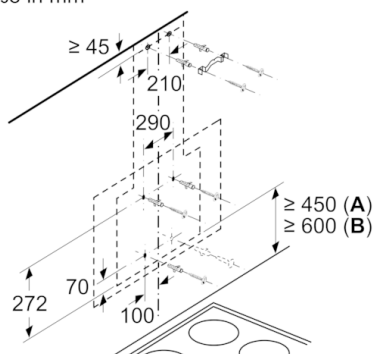

Technische Daten

Bauart :	Kaminesse
Approbationszertifikate :	CE, VDE
Länge Anschlusskabel (cm) :	130
Höhe des Kamins :	484-770/554-830
Höhe des Gerätes ohne Kamin (mm) :	296
Mindestabstand zur Kochstelle Elektro :	450
Mindestabstand zur Kochstelle Gas :	600
Nettogewicht (kg) :	13,920
Steuerung :	elektronisch
Max. Gebläseleistung Abluft (m ³ /h) :	399
Gebläseleistung bei Intensivstufe-Umluftbetrieb :	398.0
Gebläseleistung bei Intensivstufe-Abluftbetrieb (m ³ /h) :	669
Anzahl der Lampen (Stck) :	2
Schalleistung (dB(A) re 1 pW) :	60
Durchmesser des Abluftstutzens (mm) :	120 / 150
Material des Fettfilters :	Aluminium
EAN-Nummer :	4242005181261
Anschlusswert (W) :	255
Absicherung (A) :	10
Spannung (V) :	220-240
Frequenz (Hz) :	50; 60
Steckerart :	Schuko-/Gardy.m.Erdung
Art der Installation :	Wandmontage

Umwelt und Sicherheit

- Metallfettfilter, spülmaschinene geeignet

Technische Informationen

- Für Wandmontage über Kochstellen

Maße

- Abluftstutzen Ø 150 mm (Ø 120 mm beiliegend)
- Gesamtanschlusswert: 255 W
- Gerätemaße Abluft (HxBxT): 780-1066 x 600 x 434 mm
- Gerätemaße Umluft mit CleanAir Umluftmodul (HxBxT):
956 x 600 x 434 mm - Montage auf Außenkanal
1016-1306 x 600 x 434 mm - Montage auf Innenkanal

* Gemäß EU-Regulierung Nr. 65/2014

Serie | 2, Wandesse, 60 cm, Schwarz DWK67EM60

Maße in mm

- A: Umluft
- B: Abluft - Schlitze nach unten ausgerichtet montieren

Maße in mm

Maße in mm

- A: Integriertes Clean Air
- B: Abluft oder Standard Umluftset

Maximale Stärke der Rückwand beachten.

Maße in mm

- A: Abluftaustritt
- B: Steckdose
- C: Integriertes Clean Air
- D: Abluft oder Standard Umluftset
- E: Elektro
- F: Gas - ab Oberkante Topfräger

Maße in mm