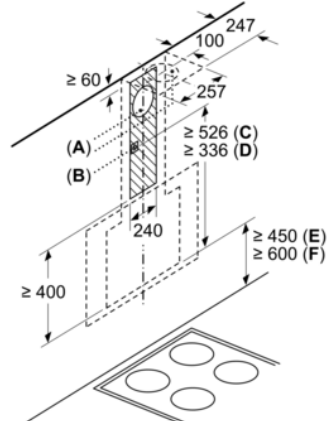

Umwelt und Sicherheit

- Metallfettfilter, spülmaschinene geeignet

Technische Informationen

- Für Wandmontage über Kochstellen

Maße

- Abluftstutzen Ø 150 mm (Ø 120 mm beiliegend)
- Gesamtanschlusswert: 255 W
- Gerätemaße Abluft (HxBxT): 780-1066 x 600 x 434 mm
- Gerätemaße Umluft mit CleanAir Umluftmodul (HxBxT):
956 x 600 x 434 mm - Montage auf Außenkanal
1016-1306 x 600 x 434 mm - Montage auf Innenkanal

* Gemäß EU-Regulierung Nr. 65/2014

Serie | 2, Wandesse, 60 cm, Schwarz DWK67EM60

Maße in mm

- A: Umluft
- B: Abluft - Schlitze nach unten ausgerichtet montieren

Maße in mm

Maße in mm

- A: Integriertes Clean Air
- B: Abluft oder Standard Umluftset

Maximale Stärke der Rückwand beachten.

Maße in mm

- A: Abluftaustritt
- B: Steckdose
- C: Integriertes Clean Air
- D: Abluft oder Standard Umluftset
- E: Elektro
- F: Gas - ab Oberkante Topfräger

Maße in mm