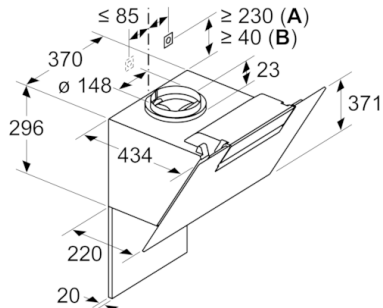

Technische Daten

Bauart :	Kaminesse
Approbationszertifikate :	CE, VDE
Länge Anschlusskabel (cm) :	130
Höhe des Kamins :	484-770/554-830
Höhe des Gerätes ohne Kamin (mm) :	296
Mindestabstand zur Kochstelle Elektro :	450
Mindestabstand zur Kochstelle Gas :	600
Nettogewicht (kg) :	13,920
Steuerung :	elektronisch
Max. Gebläseleistung Abluft (m ³ /h) :	399
Gebläseleistung bei Intensivstufe-Umluftbetrieb :	398.0
Gebläseleistung bei Intensivstufe-Abluftbetrieb (m ³ /h) :	669
Anzahl der Lampen (Stck) :	2
Schalleistung (dB(A) re 1 pW) :	60
Durchmesser des Abluftstutzens (mm) :	120 / 150
Material des Fettfilters :	Aluminium
EAN-Nummer :	4242005181261
Anschlusswert (W) :	255
Absicherung (A) :	10
Spannung (V) :	220-240
Frequenz (Hz) :	50; 60
Steckerart :	Schuko-/Gardy.m.Erdung
Art der Installation :	Wandmontage

Umwelt und Sicherheit

- Metallfettfilter, spülmaschinene geeignet

Technische Informationen

- Für Wandmontage über Kochstellen

Maße

- Abluftstutzen Ø 150 mm (Ø 120 mm beiliegend)
- Gesamtanschlusswert: 255 W
- Gerätemaße Abluft (HxBxT): 780-1066 x 600 x 434 mm
- Gerätemaße Umluft mit CleanAir Umluftmodul (HxBxT):
956 x 600 x 434 mm - Montage auf Außenkanal
1016-1306 x 600 x 434 mm - Montage auf Innenkanal

* Gemäß EU-Regulierung Nr. 65/2014

Serie | 2, Wandesse, 60 cm, Schwarz DWK67EM60

Maße in mm

- A: Umluft
- B: Abluft - Schlitze nach unten ausgerichtet montieren

Maße in mm

Maße in mm

- A: Integriertes Clean Air
- B: Abluft oder Standard Umluftset

Maximale Stärke der Rückwand beachten.

Maße in mm

- A: Abluftaustritt
- B: Steckdose
- C: Integriertes Clean Air
- D: Abluft oder Standard Umluftset
- E: Elektro
- F: Gas - ab Oberkante Topfräger

Maße in mm