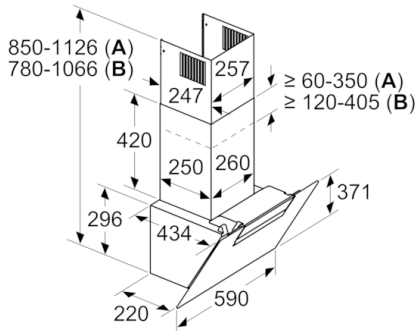

Technische Daten

Bauart :	Kaminesse
Approbationszertifikate :	CE, VDE
Länge Anschlusskabel (cm) :	130
Höhe des Kamins :	484-770/554-830
Höhe des Gerätes ohne Kamin (mm) :	296
Mindestabstand zur Kochstelle Elektro :	450
Mindestabstand zur Kochstelle Gas :	600
Nettogewicht (kg) :	13,920
Steuerung :	elektronisch
Max. Gebläseleistung Abluft (m ³ /h) :	399
Gebläseleistung bei Intensivstufe-Umluftbetrieb :	398.0
Gebläseleistung bei Intensivstufe-Abluftbetrieb (m ³ /h) :	669
Anzahl der Lampen (Stck) :	2
Schalleistung (dB(A) re 1 pW) :	60
Durchmesser des Abluftstutzens (mm) :	120 / 150
Material des Fettfilters :	Aluminium
EAN-Nummer :	4242005181261
Anschlusswert (W) :	255
Absicherung (A) :	10
Spannung (V) :	220-240
Frequenz (Hz) :	50; 60
Steckerart :	Schuko-/Gardy.m.Erdung
Art der Installation :	Wandmontage

Umwelt und Sicherheit

- Metallfettfilter, spülmaschinene geeignet

Technische Informationen

- Für Wandmontage über Kochstellen

Maße

- Abluftstutzen Ø 150 mm (Ø 120 mm beiliegend)
- Gesamtanschlusswert: 255 W
- Gerätemaße Abluft (HxBxT): 780-1066 x 600 x 434 mm
- Gerätemaße Umluft mit CleanAir Umluftmodul (HxBxT):
956 x 600 x 434 mm - Montage auf Außenkanal
1016-1306 x 600 x 434 mm - Montage auf Innenkanal

* Gemäß EU-Regulierung Nr. 65/2014

Serie | 2, Wandesse, 60 cm, Schwarz DWK67EM60

Maße in mm

- A: Umluft
- B: Abluft - Schlitze nach unten ausgerichtet montieren

Maße in mm

Maße in mm

- A: Integriertes Clean Air
- B: Abluft oder Standard Umluftset