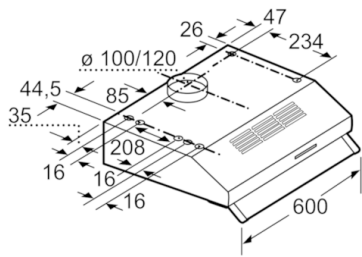

### **Technische Informationen**

- Zur Montage unter einem Hängeschrank oder an der Wand

### **Maße**

- Abluftstutzen Ø 120 mm, 100 mm
- Gesamtanschlusswert: 146 W

\* Gemäß EU-Regulierung Nr. 65/2014

**Serie | 4, Unterbauhaube, 60 cm, Braun  
DUL63CC40**

Maße in mm

Maße in mm

Maße in mm