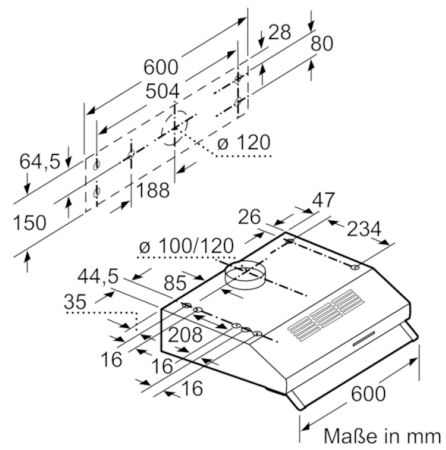

**Technische Daten**

Bauart :	Unterbauesse
Approbationszertifikate :	CE, Ukraine
Länge Anschlusskabel (cm) :	145
Mindestabstand zur Kochstelle Elektro :	650
Mindestabstand zur Kochstelle Gas :	650
Nettogewicht (kg) :	5,326
Steuerung :	mechanisch
Regelung der Leistungsstufen :	3
Max. Gebläseleistung Abluft (m <sup>3</sup> /h) :	350
Max. Gebläseleistung Umluft (m <sup>3</sup> /h) :	110
Anzahl der Lampen (Stck) :	2
Schallleistung (dB(A) re 1 pW) :	72
Durchmesser des Abluftstutzens (mm) :	120 / 100
Material des Fettfilters :	Aluminium
EAN-Nummer :	4242002968490
Anschlusswert (W) :	146
Spannung (V) :	220-240
Frequenz (Hz) :	50
Steckerart :	Schuko-/Gardy.m.Erdung
Art der Installation :	Unterbaugerät

### **Technische Informationen**

- Zur Montage unter einem Hängeschrank oder an der Wand

### **Maße**

- Abluftstutzen Ø 120 mm, 100 mm
- Gesamtanschlusswert: 146 W

\* Gemäß EU-Regulierung Nr. 65/2014

**Serie | 4, Unterbauhaube, 60 cm, Braun  
DUL63CC40**

Maße in mm

Maße in mm

Maße in mm