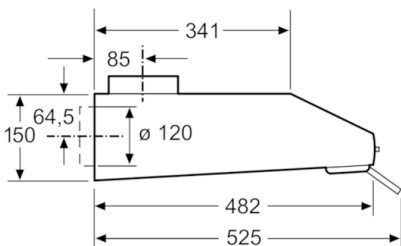

### **Technische Informationen**

- Zur Montage unter einem Hängeschrank oder an der Wand

### **Maße**

- Abluftstutzen Ø 120 mm, 100 mm
- Gesamtanschlusswert: 146 W

\* Gemäß EU-Regulierung Nr. 65/2014

**Serie | 4, Unterbauhaube, 60 cm, Braun  
DUL63CC40**

Maße in mm

Maße in mm

Maße in mm