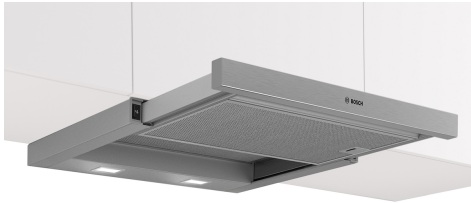

**Serie 2, Flachschirmhaube, 60 cm,
Silber, metallisch
DFM064W54F**

| | |
|------------|--|
| DSZ4545 | Standard Umluftset |
| DSZ4551 | Standard Geruchsfilter (Ersatzbedarf) |
| DSZ4682 | Griffleiste Weiss |
| DSZ4686 | Griffleiste schwarz |
| DWZ1IT1B4 | Clean Air Standard Geruchsfilter(Ersatz) |
| DWZ1IT1I4 | Clean Air Standard Umluftset |
| HEZG9AS00S | Adapter |

**Flachschirmhauben: kaum sichtbar in
einem Oberschrank integriert sorgen sie
für ein klares Küchendesign**

- **LED-Beleuchtung:** Die energiesparende Beleuchtung sorgt für eine gute und helle Ausleuchtung des Kochfeldes.
- **Metallfettfilter:** sorgt für ein stets frisches Raumklima zum Wohlfühlen vor, während und nach dem Kochen.

Serie 2, Flachschildhaube, 60 cm, Silber, metallisch DFM064W54F

Flachschildhauben: kaum sichtbar in einem Oberschrank integriert sorgen sie für ein klares Küchendesign

Bauform

- 60 cm
- 60 cm Flachschildhaube, grau-metallisch
- Zum Einbau in einen 60 cm breiten Spezial-Oberschrank
- Wahlweise Abluft- oder Umluftbetrieb
- Für Umluftbetrieb wird ein Standard Umluftset (Sonderzubehör) benötigt

Design

Komfort

- Automatisches Ein- und Ausschalten bei
- Betätigung des Teleskopauszuges
- Wippenschalter
- 3 Leistungsstufen

Ausstattung

- Gleichmäßige, helle Beleuchtung mit 2 x 1,5 W LED-Modul
- Farbtemperatur: 3500 K
- Beleuchtungsstärke: 131 lux
- Kassette mit Alurahmen
- Metallfettfilter, spülmaschineneeignet