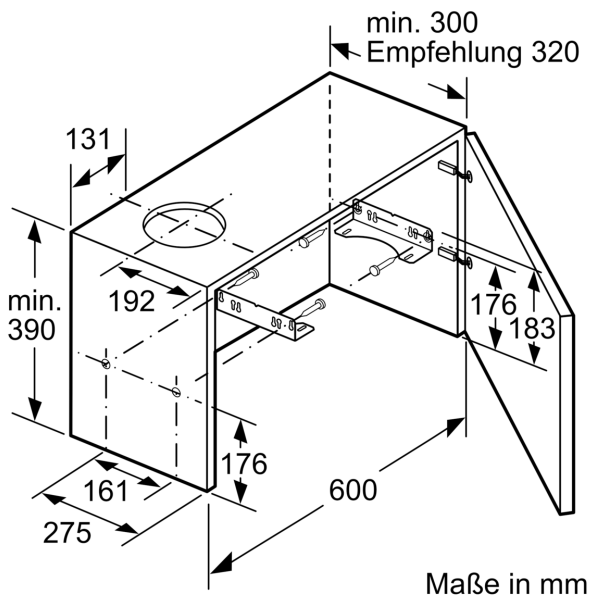

**Serie 4, Flachschildhaube, 60 cm,
Silber, metallisch
DFM064A53F**