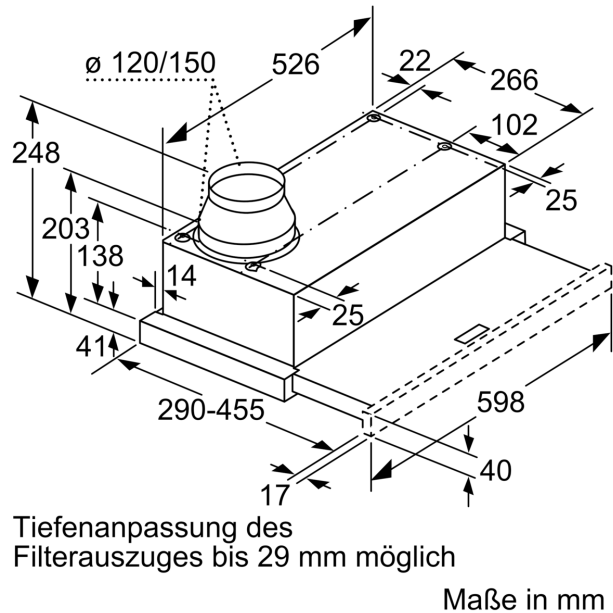

**Serie 4, Flachschildhaube, 60 cm,
Silber, metallisch
DFM064A53F**