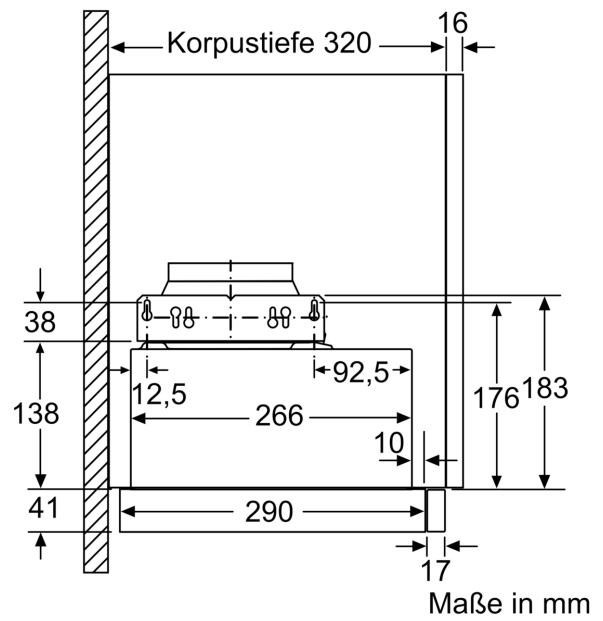

Planungs- und Installationsinformation

- Gerätemaße (HxBxT): 203 x 598 x 290 mm
- Einbaumaße (HxBxT): 162 x 526 x 290 mm
- Abluftstutzen Ø 150 mm (Ø 120 mm beiliegend)
- Lieferung mit Rückstauklappe
- Länge Anschlusskabel: 1.75 m mit Stecker

**Serie 4, Flachschildhaube, 60 cm,
Silber, metallisch
DFM064A53F**

Maße in mm