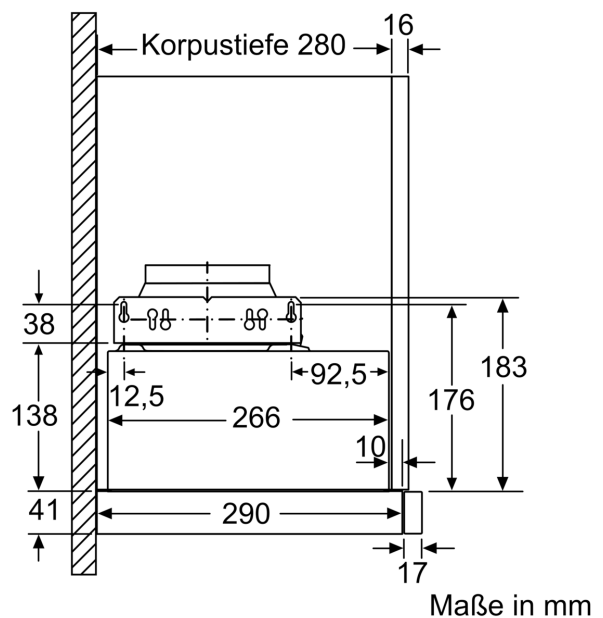

Planungs- und Installationsinformation

- Gerätemaße (HxBxT): 203 x 598 x 290 mm
- Einbaumaße (HxBxT): 162 x 526 x 290 mm
- Abluftstutzen Ø 150 mm (Ø 120 mm beiliegend)
- Lieferung mit Rückstauklappe
- Länge Anschlusskabel: 1.75 m mit Stecker

**Serie 4, Flachschildhaube, 60 cm,
Silber, metallisch
DFM064A53F**

Maße in mm