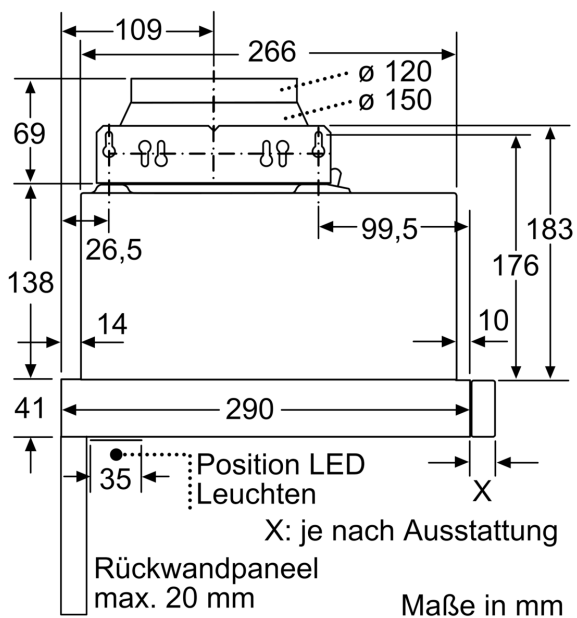

**Serie 4, Flachschildhaube, 60 cm,
Silber, metallisch
DFM064A53F**