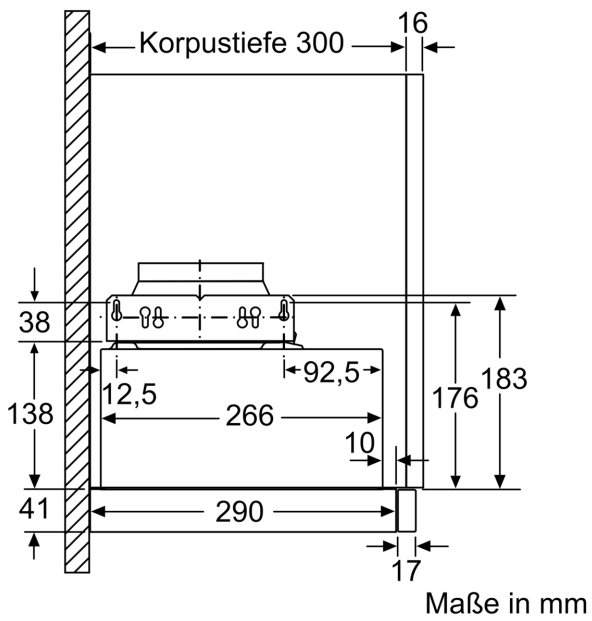

Planungs- und Installationsinformation

- Gerätemaße (HxBxT): 203 x 598 x 290 mm
- Einbaumaße (HxBxT): 162 x 526 x 290 mm
- Abluftstutzen Ø 150 mm (Ø 120 mm beiliegend)
- Lieferung mit Rückstauklappe
- Länge Anschlusskabel: 1.75 m mit Stecker

**Serie 4, Flachschildhaube, 60 cm,
Silber, metallisch
DFM064A53F**

Maße in mm