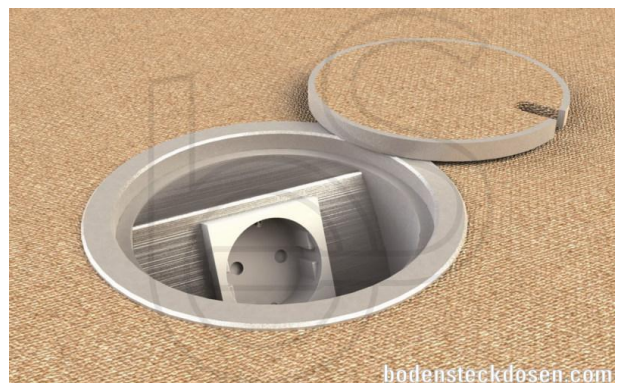

Bodensteckdose: 9901A

Spezifikation:

Artikel-Nr.:	9901A
Produktgruppe:	Bodensteckdose
Einheiten:	1
Bestückung:	1x SCHUKO Steckdose mit VDE-Prüfzeichen
Bauform:	Rund
Untergrund:	• Für Estrich geeignet • Für Hohlböden geeignet
Montage-Art:	UP-Montage
Deckelmerkmale:	• Eigener Belag integrierbar • Kann komplett entnommen werden • Lässt sich mit gesteckten Steckern schließen
Einsatzbereich:	Trocken- bis feuchtgepflegt
Schutzklasse:	IP41
EAN:	4058796001271

Technische Daten:

Material:	• Rahmen aus massivem Aluminium • Gehäuse aus massivem Aluminium • Deckel aus massivem Aluminium • Geräteträger aus Aluminium
Farbe:	Alu-Natur
Oberfläche:	Eloxiert
Gewicht:	800g
Abmessungen:	ø 150 x 72mm
Einbaumaße:	ø 120 x 72mm
Zuleitung:	2x hinten; 2x unten; Ø 25mm
Belastbarkeit:	Begehbar (Punktlast max. 200kg)

Besonderheiten:

Lieferzustand:	Komplett einbaufertig vormontiert

Die Abbildungen können von der angegebenen Bestückung abweichen sowie Zubehör-Artikel darstellen.

Irrtümer und technische Änderungen vorbehalten.