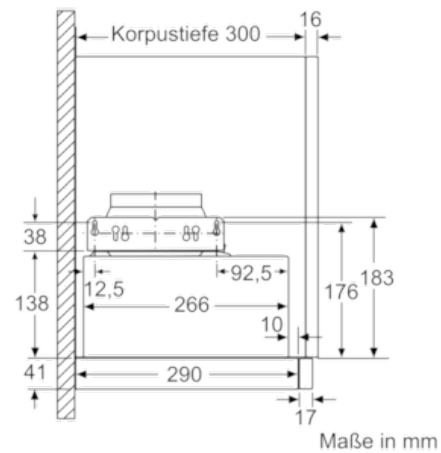

##### Technische Daten

Bauart : Auszugsesse  
 Approbationszertifikate : CE, VDE  
 Länge Anschlusskabel (cm) : 175  
 Nischenmaße (H x B x T) (mm) : 162mm x 526mm x 290mm  
 Mindestabstand zur Kochstelle Elektro : 430  
 Mindestabstand zur Kochstelle Gas : 650  
 Nettogewicht (kg) : 8,234  
 Steuerung : mechanisch  
 Regelung der Leistungsstufen : 2  
 Max. Gebläseleistung-Abluftbetrieb (m<sup>3</sup>/h) : 310  
 Max. Gebläseleistung-Umluftbetrieb (m<sup>3</sup>/h) : 170  
 Anzahl der Lampen (Stck) : 2  
 Schalleistung (dB(A) re 1 pW) : 64  
 Durchmesser des Abluftstutzens (mm) : 120 / 150  
 Material des Fettfilters : Aluminium  
 EAN-Nummer : 4242004237662  
 Anschlusswert (W) : 130  
 Absicherung (A) : 10  
 Spannung (V) : 220-240  
 Frequenz (Hz) : 50  
 Steckerart : Schuko-/Gardy.m.Erdung  
 Art der Installation : Integrierbar

N 30  
 D46BR12X5 SILBERMETALLIC  
 D46BR12X5  
 FLACHSCHIRMHAUBE  
 DBR4612X

Maßzeichnungen

N 30  
D46BR12X5 SILBERMETALLIC  
D46BR12X5  
FLACHSCHIRMHAUBE  
DBR4612X

Maßzeichnungen

Maße in mm