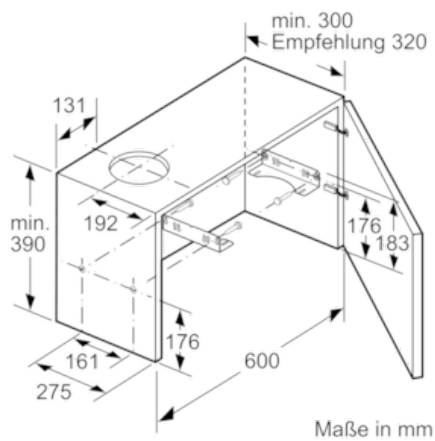

N 30
D46BR12X5 SILBERMETALLIC
D46BR12X5
FLACHSCHIRMHAUBE
DBR4612X

Maßzeichnungen