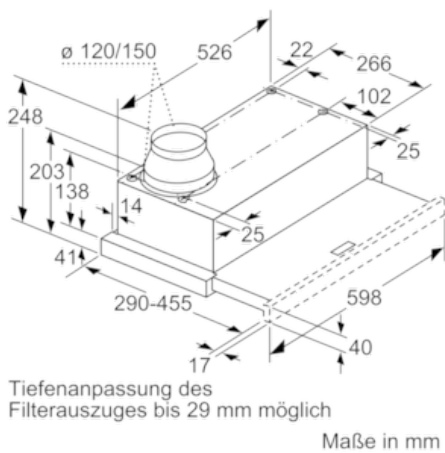

##### Technische Daten

Bauart : Auszugsesse  
 Approbationszertifikate : CE, VDE  
 Länge Anschlusskabel (cm) : 175  
 Nischenmaße (H x B x T) (mm) : 162mm x 526mm x 290mm  
 Mindestabstand zur Kochstelle Elektro : 430  
 Mindestabstand zur Kochstelle Gas : 650  
 Nettogewicht (kg) : 8,234  
 Steuerung : mechanisch  
 Regelung der Leistungsstufen : 2  
 Max. Gebläseleistung-Abluftbetrieb (m<sup>3</sup>/h) : 310  
 Max. Gebläseleistung-Umluftbetrieb (m<sup>3</sup>/h) : 170  
 Anzahl der Lampen (Stck) : 2  
 Schalleistung (dB(A) re 1 pW) : 64  
 Durchmesser des Abluftstutzens (mm) : 120 / 150  
 Material des Fettfilters : Aluminium  
 EAN-Nummer : 4242004237662  
 Anschlusswert (W) : 130  
 Absicherung (A) : 10  
 Spannung (V) : 220-240  
 Frequenz (Hz) : 50  
 Steckerart : Schuko-/Gardy.m.Erdung  
 Art der Installation : Integrierbar

N 30  
 D46BR12X5 SILBERMETALLIC  
 D46BR12X5  
 FLACHSCHIRMHAUBE  
 DBR4612X

Maßzeichnungen

N 30  
D46BR12X5 SILBERMETALLIC  
D46BR12X5  
FLACHSCHIRMHAUBE  
DBR4612X

Maßzeichnungen

Maße in mm