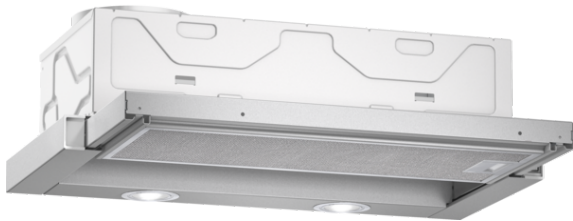

N 30  
 D46BR12X5 SILBERMETALLIC  
 D46BR12X5  
 FLACHSCHIRMHAUBE  
 DBR4612X

D

Flachschirmhaube: Die Flachschirmhaube macht sich im Oberschrank praktisch unsichtbar und ist ideal für klare Küchenfronten

√ Integriertes On/Off – die Flachschirmhaube startet automatisch durch Herausziehen und stoppt durch Zurückschieben

##### Technische Daten

Bauart : Auszugsesse  
 Approbationszertifikate : CE, VDE  
 Länge Anschlusskabel (cm) : 175  
 Nischenmaße (H x B x T) (mm) : 162mm x 526mm x 290mm  
 Mindestabstand zur Kochstelle Elektro : 430  
 Mindestabstand zur Kochstelle Gas : 650  
 Nettogewicht (kg) : 8,234  
 Steuerung : mechanisch  
 Regelung der Leistungsstufen : 2  
 Max. Gebläseleistung-Abluftbetrieb (m<sup>3</sup>/h) : 310  
 Max. Gebläseleistung-Umluftbetrieb (m<sup>3</sup>/h) : 170  
 Anzahl der Lampen (Stck) : 2  
 Schalleistung (dB(A) re 1 pW) : 64  
 Durchmesser des Abluftstutzens (mm) : 120 / 150  
 Material des Fettfilters : Aluminium  
 EAN-Nummer : 4242004237662  
 Anschlusswert (W) : 130  
 Absicherung (A) : 10  
 Spannung (V) : 220-240  
 Frequenz (Hz) : 50  
 Steckerart : Schuko-/Gardy.m.Erdung  
 Art der Installation : Integrierbar