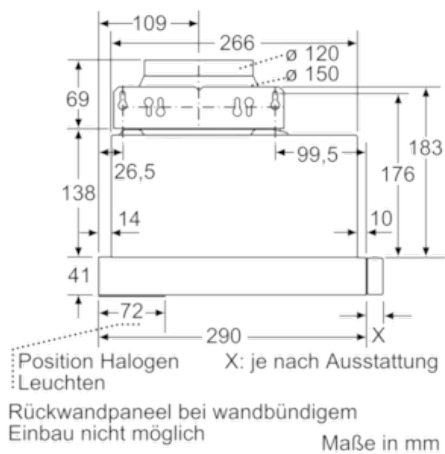

N 30
D46BR12X5 SILBERMETALLIC
D46BR12X5
FLACHSCHIRMHAUBE
DBR4612X

Maßzeichnungen