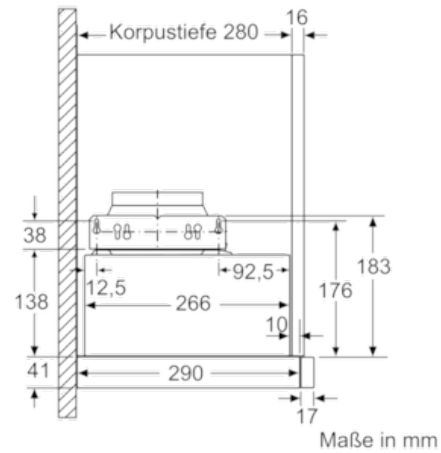

##### Technische Daten

Bauart : Auszugsesse  
 Approbationszertifikate : CE, VDE  
 Länge Anschlusskabel (cm) : 175  
 Nischenmaße (H x B x T) (mm) : 162mm x 526mm x 290mm  
 Mindestabstand zur Kochstelle Elektro : 430  
 Mindestabstand zur Kochstelle Gas : 650  
 Nettogewicht (kg) : 8,234  
 Steuerung : mechanisch  
 Regelung der Leistungsstufen : 2  
 Max. Gebläseleistung-Abluftbetrieb (m<sup>3</sup>/h) : 310  
 Max. Gebläseleistung-Umluftbetrieb (m<sup>3</sup>/h) : 170  
 Anzahl der Lampen (Stck) : 2  
 Schalleistung (dB(A) re 1 pW) : 64  
 Durchmesser des Abluftstutzens (mm) : 120 / 150  
 Material des Fettfilters : Aluminium  
 EAN-Nummer : 4242004237662  
 Anschlusswert (W) : 130  
 Absicherung (A) : 10  
 Spannung (V) : 220-240  
 Frequenz (Hz) : 50  
 Steckerart : Schuko-/Gardy.m.Erdung  
 Art der Installation : Integrierbar

N 30  
 D46BR12X5 SILBERMETALLIC  
 D46BR12X5  
 FLACHSCHIRMHAUBE  
 DBR4612X

Maßzeichnungen

N 30  
D46BR12X5 SILBERMETALLIC  
D46BR12X5  
FLACHSCHIRMHAUBE  
DBR4612X

Maßzeichnungen

Maße in mm