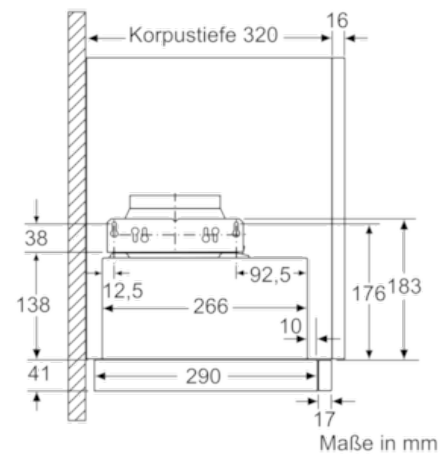

##### Technische Daten

Bauart : Auszugsesse  
 Approbationszertifikate : CE, VDE  
 Länge Anschlusskabel (cm) : 175  
 Nischenmaße (H x B x T) (mm) : 162mm x 526mm x 290mm  
 Mindestabstand zur Kochstelle Elektro : 430  
 Mindestabstand zur Kochstelle Gas : 650  
 Nettogewicht (kg) : 8,234  
 Steuerung : mechanisch  
 Regelung der Leistungsstufen : 2  
 Max. Gebläseleistung-Abluftbetrieb (m<sup>3</sup>/h) : 310  
 Max. Gebläseleistung-Umluftbetrieb (m<sup>3</sup>/h) : 170  
 Anzahl der Lampen (Stck) : 2  
 Schalleistung (dB(A) re 1 pW) : 64  
 Durchmesser des Abluftstutzens (mm) : 120 / 150  
 Material des Fettfilters : Aluminium  
 EAN-Nummer : 4242004237662  
 Anschlusswert (W) : 130  
 Absicherung (A) : 10  
 Spannung (V) : 220-240  
 Frequenz (Hz) : 50  
 Steckerart : Schuko-/Gardy.m.Erdung  
 Art der Installation : Integrierbar

N 30  
 D46BR12X5 SILBERMETALLIC  
 D46BR12X5  
 FLACHSCHIRMHAUBE  
 DBR4612X

Maßzeichnungen

N 30  
D46BR12X5 SILBERMETALLIC  
D46BR12X5  
FLACHSCHIRMHAUBE  
DBR4612X

Maßzeichnungen

Maße in mm