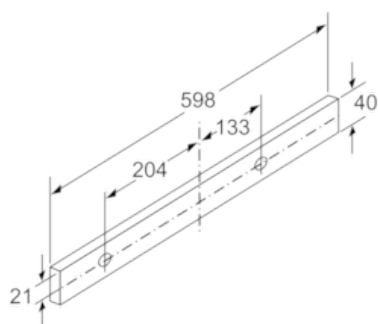

##### Technische Daten

Bauart : Auszugsesse  
 Approbationszertifikate : CE, VDE  
 Länge Anschlusskabel (cm) : 175  
 Nischenmaße (H x B x T) (mm) : 162mm x 526mm x 290mm  
 Mindestabstand zur Kochstelle Elektro : 430  
 Mindestabstand zur Kochstelle Gas : 650  
 Nettogewicht (kg) : 8,234  
 Steuerung : mechanisch  
 Regelung der Leistungsstufen : 2  
 Max. Gebläseleistung-Abluftbetrieb (m<sup>3</sup>/h) : 310  
 Max. Gebläseleistung-Umluftbetrieb (m<sup>3</sup>/h) : 170  
 Anzahl der Lampen (Stck) : 2  
 Schalleistung (dB(A) re 1 pW) : 64  
 Durchmesser des Abluftstutzens (mm) : 120 / 150  
 Material des Fettfilters : Aluminium  
 EAN-Nummer : 4242004237662  
 Anschlusswert (W) : 130  
 Absicherung (A) : 10  
 Spannung (V) : 220-240  
 Frequenz (Hz) : 50  
 Steckerart : Schuko-/Gardy.m.Erdung  
 Art der Installation : Integrierbar

N 30  
 D46BR12X5 SILBERMETALLIC  
 D46BR12X5  
 FLACHSCHIRMHAUBE  
 DBR4612X

Maßzeichnungen

N 30  
D46BR12X5 SILBERMETALLIC  
D46BR12X5  
FLACHSCHIRMHAUBE  
DBR4612X

Maßzeichnungen

Maße in mm