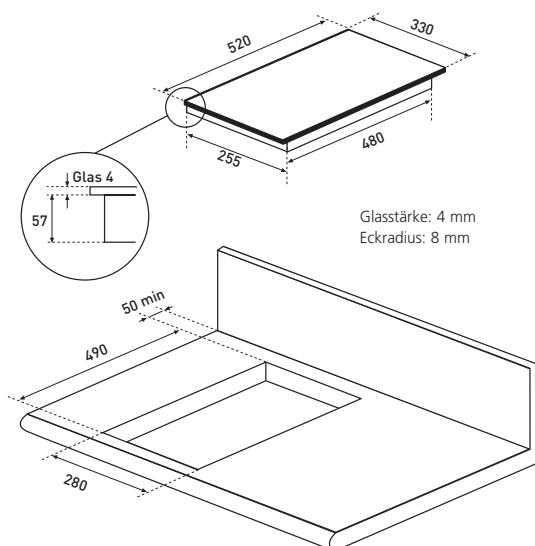

KFC 9841 TC

KFC 9841 TC mit umlaufendem
Edelstahlrahmen (Sonderzubehör)

Touch-Control-Bedienung

Seitenleisten Edelstahl
(Sonderzubehör)Seitenleisten pureBLACK
(Sonderzubehör)Rahmen Edelstahl
(Sonderzubehör)Rahmen pureBLACK
(Sonderzubehör)

Domino-Hilight-Kochfeld rahmenlos KFC 9841 TC

Dieses Modell bietet 3 Einbauvarianten:

- » Aufgelegt auf die Arbeitsplatte
- » Aufgelegt auf die Arbeitsplatte mit
Seitenleisten in Edelstahl oder pureBLACK
- » Aufgelegt auf die Arbeitsplatte mit
Rahmen in Edelstahl oder pureBLACK

Technische Daten

Gerät B/H/T	330/57/520 mm
Ausschnittmaße B/T	280/490 mm
Spannung	230 V, 50 Hz/16 A
Anschluss	3,0 kW
Anschlusskabel	ca. 130 cm lang

**Achtung! Nicht einzubauen über Unterbaugeräten
(wie z. B. Geschirrspüler oder Kühlgeräte) und Volleckschränken.**

Modell	Best.-Nr.	EAN-Code
KFC 9841 TC	9841 20	4051543128740
2 Seitenleisten Edelstahl	9207 46	4029808391888
2 Seitenleisten pureBLACK	9209 34	4051543100210
1 Edelstahlrahmen umlaufend 33x52 cm	9210 33	4051543100838
1 pureBLACK-Rahmen umlaufend 33x52 cm	9211 33	4051543107196