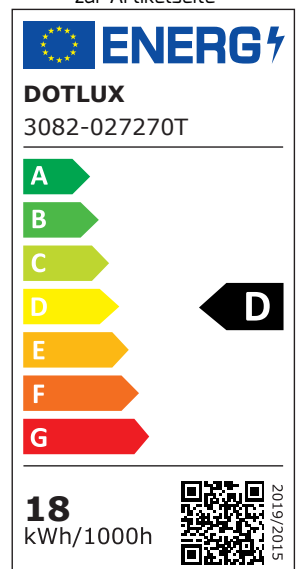

ARTIKEL NR. 3082-027270T

DOTLUX LED-Straßenlampe RETROFITastrodim E27 18 Watt warmweiß 135 SMD 2835 LED's einseitig abstrahlend 270°

zur Artikelseite

- Ersetzt = 80W HQL oder 50-70W NAV
- Bis zu 25% Licht-Energieersparnis zu herkömmlichen LED-Straßenleuchten durch intelligente Nachtabsenkung des Lichtes
- ENEC zertifiziert
- Kostenersparnis durch Weiterverwendung bestehender Leuchten und deren Verkabelung
- Weniger Lichtverschmutzung
- Unterstützung des menschlichen Biorhythmus
- Schutz der nachtaktiven Insektenarten
- drehbarer Sockel

NACHFOLGE ARTIKEL	-	ABSTRAHLWINKEL	270°
GEWICHT IN KG	0.27	SCHUTZART (IP)	IP40
LEISTUNGS-AUFNAHME IN WATT	18	TEMPERATURBEREICH	-40°C bis +45°C
VERBRAUCH (KWH/1000H)	18	NUTZLEBENSDAUER	ca. 50.000 h bei 25°C
LICHTSTROM NETTO IN LUMEN	2900	FARBTEMPERATUR IN KELVIN	2700
LUMEN PRO WATT	161	FREQUENZBEREICH IN HERTZ	50/60
		POWER-FACTOR	0,9
		NOTSTROMTAUGLICH	Ja
		ENEC-ZERTIFIZIERT	ENEC 25
		SORTIMENT	Proline
ABMESSUNGEN		ENERGIEEFFIZIENZKLASSE DER LICHTQUELLE NACH EU-RICHTLINIE 2019/2015	D
Höhe: 199mm		WERKSTOFF DES GEHÄUSES	Kunststoff + Aluminium
Durchmesser: 70mm		SCHALTZYKLEN	> 70.000
		DIMMBAR	dimmbar, astrodim
		LED-LEBENSDAUER LICHTQUELLE L70/B50 BEI 25°C	50000
		LEBENSDAUER L80/B10 BEI 25°C	35000
		EINGANGSSPANNUNG	100-240 V AC
		AUSGANGSSTROM IN A	0,18