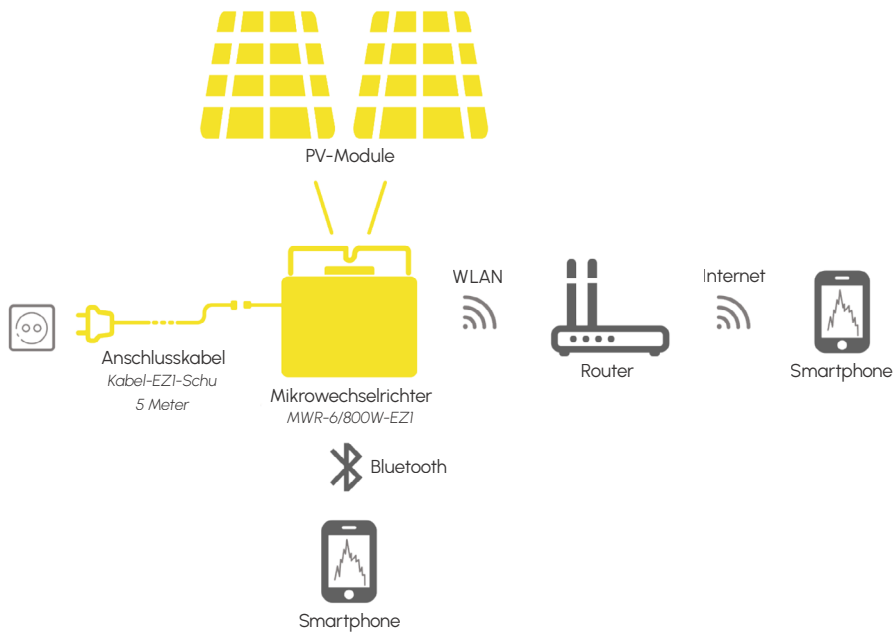

5 Meter Kabel
mit Schukostecker

600VA Werkeinstellung
auf 800VA regulierbar

WLAN / Bluetooth
Echtzeit-Überwachung mit AP EasyPower APP

EIGENSCHAFTEN

- 1 x Mikrowechselrichter APsystem EZ1, max. dauerhafte Ausgangsleistung **600VA** (Werkeinstellung) / **800VA** (regulierbar)
- 2 x Solarmodule (Full Black) **410Wp**
- 1 x **5.0 Meter** Kabel mit **Schukostecker**
- Halterng für Balkonmontage / Bodenmontage als Zubehör erhältlich
- Integriertes **WLAN** und **Bluetooth** für **Echtzeit-Überwachung** mit AP EasyPower APP

UNIVERSALHALTERUNG

Bodenmontage

Balkonmontage
und vertikale Installation

Haken aus Edelstahl
für Balkonmontage
(Innendurchmesser Ø60mm)

Neigungswinkel verstellbar
0°-90°
Winkelskalierung
auf der Halterung markiert

- inklusive allen benötigten Zubehörteilen

ANWENDUNGSABBILDUNG

BESTELLUNG

	BEZEICHNUNG	BESCHREIBUNG	ART.-NR.
	BLK-6/800W-EZ1	Steckerfertiges Solaranlagen-set 600W/800W 2x 410W PV-Module, 1x Mikrowechselrichter, 1x 5,0 Meter Anschlusskabel WLAN, Bluetooth, Schuko	32527
	BLK-Halt-S2	2x Universalhalterung Sets für zwei PV-Module, Full Black Balkonmontage / Bodenmontage	52533