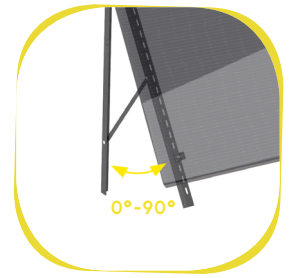

UNIVERSALHALTERUNG

Bodenmontage

Balkonmontage
und vertikale Installation

Haken aus Edelstahl
für Balkonmontage
(Innendurchmesser Ø60mm)

Neigungswinkel verstellbar
0°-90°
Winkelskalierung
auf der Halterung markiert

- inklusive allen benötigten Zubehörteilen

ANWENDUNGSABBILDUNG

BESTELLUNG

	BEZEICHNUNG	BESCHREIBUNG	ART.-NR.
	BLK-6/800W-EZ1	Steckerfertiges Solaranlagen-set 600W/800W 2x 410W PV-Module, 1x Mikrowechselrichter, 1x 5,0 Meter Anschlusskabel WLAN, Bluetooth, Schuko	32527
	BLK-Halt-S2	2x Universalhalterung Sets für zwei PV-Module, Full Black Balkonmontage / Bodenmontage	52533