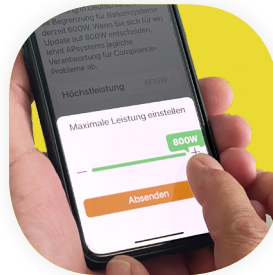

5 Meter Kabel
mit Schukostecker

600VA Werkeinstellung
auf 800VA regulierbar

WLAN / Bluetooth
Echtzeit-Überwachung mit AP EasyPower APP

EIGENSCHAFTEN

- 1 x Mikrowechselrichter APsystem EZ1, max. dauerhafte Ausgangsleistung **600VA** (Werkeinstellung) / **800VA** (regulierbar)
- 2 x Solarmodule (Full Black) **410Wp**
- 1 x **5.0 Meter** Kabel mit **Schukostecker**
- Halterng für Balkonmontage / Bodenmontage als Zubehör erhältlich
- Integriertes **WLAN** und **Bluetooth** für **Echtzeit-Überwachung** mit AP EasyPower APP