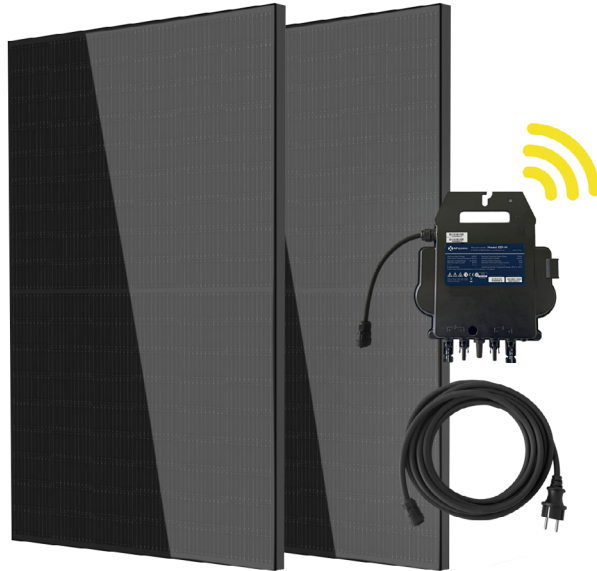

Steckerfertiges SOLARANLAGENSET 600W/800W

2x 410W PV-Module | WLAN/Bluetooth | Leistung auf 800W erhöhbar | Alle Anschlusszubehör enthalten

10
JAHRE
GARANTIE

LAUXX
DESIGN
2023

Full Black Universalhalterung
als Zubehör erhältlich
ideal für Balkon und Garten

5 Meter Kabel
mit Schukostecker

600VA Werkeinstellung
auf 800VA regulierbar

WLAN / Bluetooth
Echtzeit-Überwachung mit AP EasyPower APP

EIGENSCHAFTEN

- 1 x Mikrowechselrichter APsystem EZ1, max. dauerhafte Ausgangsleistung **600VA** (Werkeinstellung) / **800VA** (regulierbar)
- 2 x Solarmodule (Full Black) **410Wp**
- 1 x **5.0 Meter** Kabel mit **Schukostecker**
- Halterng für Balkonmontage / Bodenmontage als Zubehör erhältlich
- Integriertes **WLAN** und **Bluetooth** für **Echtzeit-Überwachung** mit AP EasyPower APP

PV-Modul

Marke	DMEGC
Gehäusefarbe	Full Black
Pm	410Wp
I _{mp}	13,20A
V _{mp}	31,09V
max. Systemspannung	1000V/1500V DC
Maße	1722x1134x30mm
Gewicht	21,2kg
Schutzklasse	IP67/IP68
Temperaturbereich	-40 C bis 85 C
Garantie	10 Jahre

UNIVERSALHALTERUNG

Bodenmontage

Balkonmontage
und vertikale Installation

Haken aus Edelstahl
für Balkonmontage
(Innendurchmesser Ø60mm)

Neigungswinkel verstellbar
0°-90°
Winkelskalierung
auf der Halterung markiert