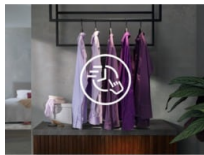

Produktvorteile & Ausstattung

3 Kurzprogramme: Kürzere Waschzeiten ganz nach deinem Bedarf

Wenn es besonders schnell gehen muss, wähle aus drei Kurzprogrammen: 60 Minuten Waschen, 30 Minuten Waschen oder 14 Minuten Auffrischen. Ein kürzerer Waschgang, wann immer du ihn brauchst oder ein schnelles Auffrischen in letzter Minute.