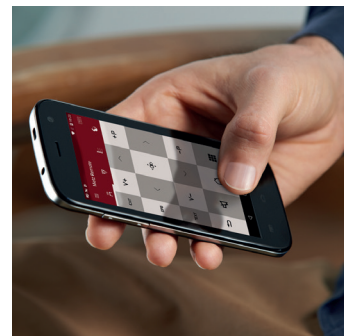

Metz CUBUS

Inspirierende Technik für puren TV-Genuss.

Mit seinem Direct-LED-Display in UHD-Auflösung und 400 MetzVision-Technologie verspricht der CUBUS ein bemerkenswert scharfes Fernseherlebnis. Lokal abschaltbare Dimmzonen sorgen für optimierte Kontrastleistung und tragen zur Energieeffizienz bei. Ein Twin-Multi-Tuner und zwei CI+ Schnittstellen rüsten ihn zum Free- und Pay-TV-Empfang auf allen Empfangswegen. Für glasklare Höhen und satte Bässe sorgt die MetzSoundPro-Technologie mit gekapseltem 2-Wege-System und Bassreflex-Kanal, die den Ton mit sechs nach vorne abstrahlenden Lautsprechern zum Leben erweckt. Eine umfangreiche Schnittstellenausstattung sowie WLAN und Bluetooth® machen ihn zu einem vielseitigen Alleskönner. Über sein vollumfängliches USB-Recording läuft der TV beim Anschluss eines externen Datenträgers mit Timeshift- und Aufzeichnungsfunktionen zur Höchstform auf.

Der formschöne drehbare Glasfuß in Schwarz verleiht ihm stabilen Stand.

Graphitgraues Akustikvlies mit Zierblende aus gebürstetem Aluminium in Schwarz Brillant und umlaufendem schwarzen Aluminiumrahmen.

Die übersichtliche Fernbedienung RM18 in Schwarz findet ihr Gegenstück im ebenso aufgeräumten Menü.

Mit der App MetzRemote kann intuitiv via Smartphone oder Tablet gesteuert werden. Jetzt im App Store oder Google Play Store downloaden.