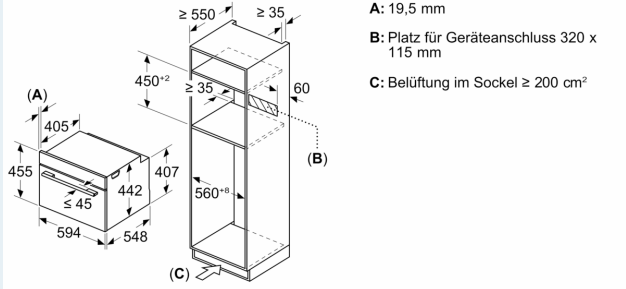

Technische Info:

- Länge des Anschlusskabels: 150 cm
- Nennspannung: 220 - 240 V
- Gesamtanschlusswert Elektro: 3.6 kW

Maße

- Gerätemaße (HxBxT): 455 x 594 x 548mm
- Nischenmaße (HxBxT): 455 mm x 560 mm x 550 mm
- „Maße und Einbauhinweise zu diesem Gerät gemäß technischer Zeichnung beachten“

**iQ700, Einbau-Kompaktbackofen
mit Mikrowellenfunktion, 60 x 45
cm, Schwarz, Edelstahl
CM776GKB1**

Maßzeichnungen

Maße in mm

**Einbau von zwei Geräten übereinander
Luftaustausch**

Einbau mit einem Kochfeld.