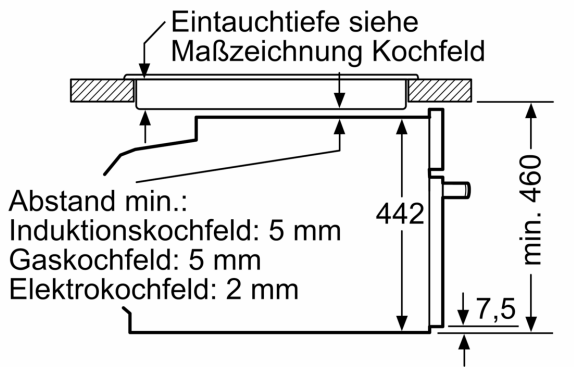

Technische Info:

- Länge des Anschlusskabels: 150 cm
- Nennspannung: 220 - 240 V
- Gesamtanschlusswert Elektro: 3.6 kW

Maße

- Gerätemaße (HxBxT): 455 x 594 x 548mm
- Nischenmaße (HxBxT): 455 mm x 560 mm x 550 mm
- „Maße und Einbauhinweise zu diesem Gerät gemäß technischer Zeichnung beachten“

**iQ700, Einbau-Kompaktbackofen
mit Mikrowellenfunktion, 60 x 45
cm, Schwarz, Edelstahl
CM776GKB1**

Maßzeichnungen

Maße in mm

**Einbau von zwei Geräten übereinander
Luftaustausch**

Einbau mit einem Kochfeld.

Maße in mm

Wird das Kompaktgerät unter einem Kochfeld eingebaut, muss folgende Arbeitsplattenstärke (ggf. inkl. Unterkonstruktion) beachtet werden.

Kochfeld-Typ	min. Arbeitsplattenstärke	
	aufgesetzt	flächenbündig
Induktionskochfeld	42 mm	43 mm
Vollflächen-Induktionskochfeld	52 mm	53 mm
Gaskochfeld	32 mm	43 mm
Elektrokochfeld	32 mm	35 mm