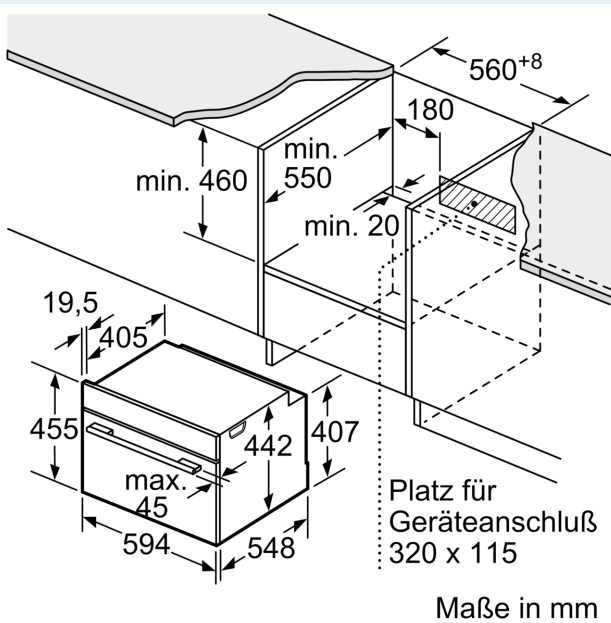

Technische Info:

- Länge des Anschlusskabels: 150 cm
- Nennspannung: 220 - 240 V
- Gesamtanschlusswert Elektro: 3.6 kW

Maße

- Gerätemaße (HxBxT): 455 x 594 x 548mm
- Nischenmaße (HxBxT): 455 mm x 560 mm x 550 mm
- „Maße und Einbauhinweise zu diesem Gerät gemäß technischer Zeichnung beachten“

**iQ700, Einbau-Kompaktbackofen
mit Mikrowellenfunktion, 60 x 45
cm, Schwarz, Edelstahl
CM776GKB1**

Maßzeichnungen

Maße in mm

**Einbau von zwei Geräten übereinander
Luftaustausch**

Einbau mit einem Kochfeld.