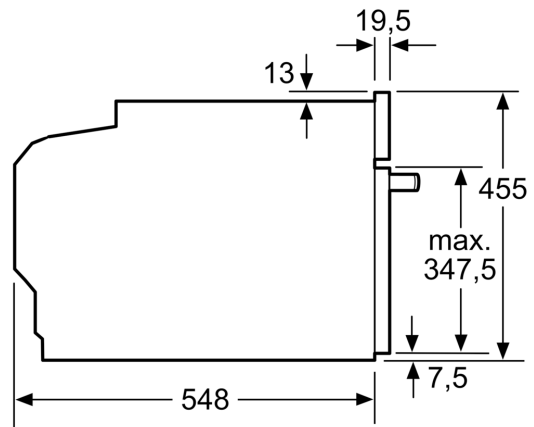

Technische Info:

- Länge des Anschlusskabels: 150 cm
- Nennspannung: 220 - 240 V
- Gesamtanschlusswert Elektro: 3.6 kW

Maße

- Gerätemaße (HxBxT): 455 x 594 x 548mm
- Nischenmaße (HxBxT): 455 mm x 560 mm x 550 mm
- „Maße und Einbauhinweise zu diesem Gerät gemäß technischer Zeichnung beachten“

**iQ700, Einbau-Kompaktbackofen
mit Mikrowellenfunktion, 60 x 45
cm, Schwarz, Edelstahl
CM776GKB1**

Maßzeichnungen

Maße in mm

**Einbau von zwei Geräten übereinander
Luftaustausch**

Einbau mit einem Kochfeld.