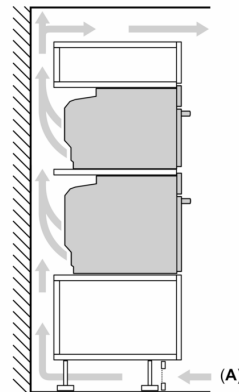

Technische Info:

- Länge des Anschlusskabels: 150 cm
- Nennspannung: 220 - 240 V
- Gesamtanschlusswert Elektro: 3.6 kW

Maße

- Gerätemaße (HxBxT): 455 x 594 x 548mm
- Nischenmaße (HxBxT): 455 mm x 560 mm x 550 mm
- „Maße und Einbauhinweise zu diesem Gerät gemäß technischer Zeichnung beachten“

**iQ700, Einbau-Kompaktbackofen
mit Mikrowellenfunktion, 60 x 45
cm, Schwarz, Edelstahl
CM776GKB1**

Maßzeichnungen

Maße in mm

**Einbau von zwei Geräten übereinander
Luftaustausch**

Einbau mit einem Kochfeld.