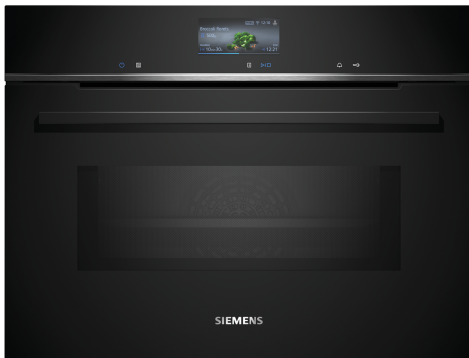

iQ700, Einbau-Kompaktbackofen mit Mikrowellenfunktion, 60 x 45 cm, Schwarz, Edelstahl CM776GKB1

Zubehör

1 x Kombirost, 1 x Universalpfanne

Sonderzubehör

HZ327000 Backstein, HZ531010 Backblech, Keramik antihaft beschichtet, HZ532010 Universalpfanne, Keramik antihaft, HZ617000 Pizzaform, emailliert, anthrazit, HZ629070 Air Fry & Grillblech, anthrazit, HZ631070 Backblech, emailliert, anthrazit, HZ632070 Universalpfanne, emailliert, anthrazit, HZ634000 Back- und Bratrost (Standard), HZ636000 Glaspfanne, HZ664000 Back- und Bratrost (Dampf), HZ66X600 Fachbodenverblendung, HZ66X650 Verblendeleiste für Sockel, HZ915003 Glasbräter 5,4 L, HZGOAS00 Anschlusskabel 3m

Der intelligente Backofen mit Mikrowellenfunktion führt dich dank Backofenassistent mit Sprachsteuerung intuitiv zu den richtigen Programmeinstellungen und nimmt dir dank activeClean die Reinigung ab.

iQ700, Einbau-Kompaktbackofen mit Mikrowellenfunktion, 60 x 45 cm, Schwarz, Edelstahl CM776GKB1

Ausstattung

Backofentyp und Heizart

- Kompaktbackofen mit Mikrowelle mit 19 Beheizungsarten: 4D Heißluft, Ober-/Unterhitze, Umluftgrill, Großflächengrill, Kleinflächengrill, Pizzastufe, coolStart, separate Unterhitze, Sanftgaren, Vorwärmen von Geschirr, Warmhalten, Heißluft sanft, Ober-/Unterhitze sanft, Mikrowelle, 4D Heißluft + Mikrowelle, Ober-/Unterhitze + Mikrowelle, Großflächengrill + Mikrowelle, Kleinflächengrill + Mikrowelle, Umluftgrillen + Mikrowelle
- Max. Power: 900 W; 5 Mikrowellen-Leistungstufen (90 W, 180 W, 360 W, 600 W, boost) mit Inverter (MW)
- Intelligente Inverter-Technologie: die Maximal-Leistung wird bei längerem Betrieb bis auf 600 W reguliert
- Temperaturregelung von 30 °C - 300 °C
- Garraumvolumen: 45 l