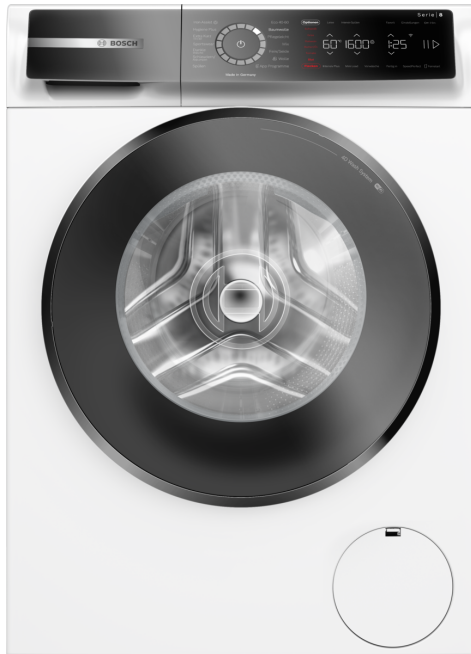

**Serie 8, Waschmaschine, Frontlader,
9 kg, 1600 U/min.
WGB246070**

**Eine moderne Waschmaschine die mit
ActiveWater Plus bis zu 50% Wasser spart
und mit Iron Assist deinen Bügelaufwand
reduziert.**

- **Iron Assist:** reduziert Knitterfalten bis zu 50%.
- **Mini Load:** schnelles und effizientes Waschen von Einzelteilen.
- **Home Connect:** Smart vernetzte Hausgeräte erleichtern den Alltag.
- **Easy Start:** wähle mithilfe der Kurzanleitung mühelos das beste Waschprogramm.
- **Fernüberwachung und Steuerung:** Kontrolliere und bediene deine Waschmaschine von unterwegs.

Energieeffizienzklasse:A
 Gewichteter Energieverbrauch in kWh pro 100 Waschzyklen im
 Programm eco 40-60: 49 kWh
 Maximale Beladungsmenge: 9.0 kg
 Wasserverbrauch in Litern im eco-Programm pro Zyklus:47 l
 Dauer des Programms eco 40-60 in Stunden und Minuten bei
 Nennkapazität: 3:49 h
 Schleudereffizienzklasse des Programms eco 40-60: A
 Geräusch-Effizienzklasse:A
 Geräuschwert: 71 dB(A) re 1 pW
 Bauform: Freistehend
 Abmessungen des Gerätes: 845 x 598 x 590 mm
 Nettogewicht: 82.8 kg
 Anschlusswert:2300 W
 Absicherung: 10 A
 Spannung: 220-240 V
 Frequenz: 50 Hz
 Länge Anschlusskabel: 210.0 cm
 Türanschlag: Links
 Rollen: Nein
 EAN-Nummer: 4242005423682
 Gerätetyp: Freistehend

WMZ2200 Bodenbefestigung
 WMZ2381 Zulauf-Verlängerung
 WMZPW20W Podest mit Auszug, Waschmaschine, cubic

Serie 8, Waschmaschine, Frontlader, 9 kg, 1600 U/min. WGB246070

Eine moderne Waschmaschine die mit ActiveWater Plus bis zu 50% Wasser spart und mit Iron Assist deinen Bügelaufwand reduziert.