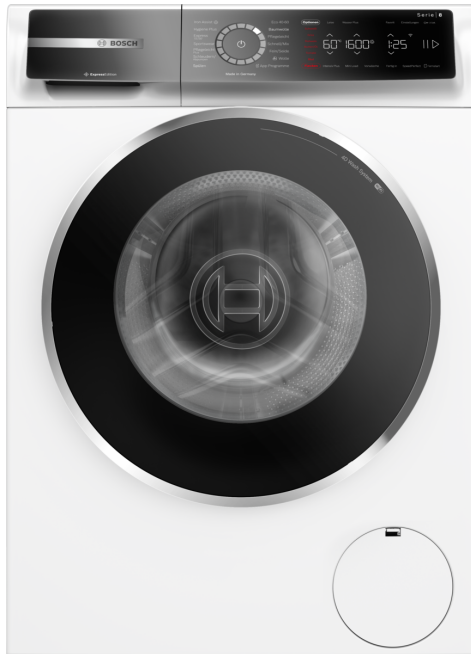

**Serie 8, Waschmaschine, Frontlader,  
9 kg, 1400 U/min.  
WGB2440H0**

**Eine hocheffiziente Waschmaschine. Mit Energieklasse A-20%\* maximierest du deine Energieeinsparung und reduzierst deinen Bügelaufwand mit Iron Assist.**