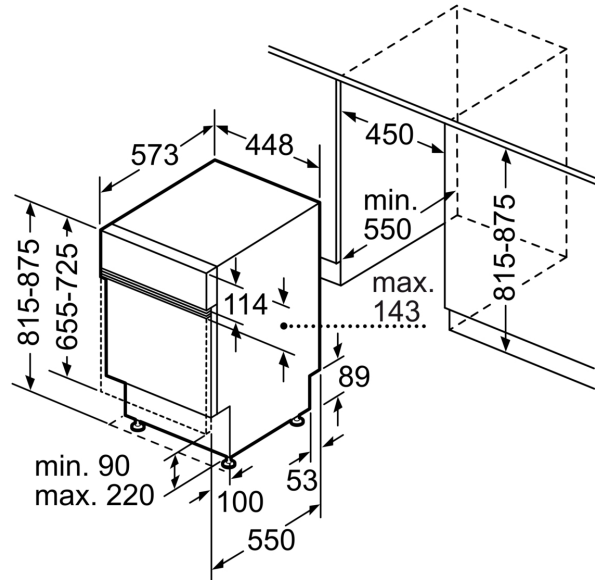

Energieeffizienzklasse:	.....B
Energieverbrauch des Eco 50°C Programm pro 100 Betriebszyklen:	51 kWh
Anzahl Maßgedecke:	..... 10
Wasserverbrauch in Litern im Eco 50°C Programm pro Betriebszyklus (EU 2017/1369):	..... 8.5 l
Programmdauer:	..... 3:45 h
Geräuschwert:	..... 43 dB(A) re 1pW
Geräusch-Effizienzklasse:	..... B
Bauform:	..... Einbau
Höhe der Arbeitsplatte:	..... 0 mm
Abmessungen des Gerätes (H x B x T):	..... 815 x 448 x 573 mm
Nischenmaße für Installation (H x B x T):	..... 815-875 x 450 x 550 mm
Tiefe bei geöffneter Tür (90°):	..... 1150 mm
Höhenverstellbare Füße:	..... Ja - alle von vorne
Höhenverstellung max.:	..... 60 mm
Verstellbarer Sockel:	..... Horizontal und Vertikal
Nettogewicht:	..... 37.1 kg
Bruttogewicht:	..... 38.9 kg
Anschlusswert:	..... 2400 W
Absicherung:	..... 10 A
Spannung:	..... 220-240 V
Frequenz:	..... 50; 60 Hz
Länge Anschlusskabel:	..... 175.0 cm
Steckerart:	..... Schuko-/Gardy mit Erdung
Länge Zulaufschlauch:	..... 165 cm
Länge Ablaufschlauch:	..... 205 cm
EAN-Nummer:	..... 4242005388844
Gerätetyp:	..... Teilintegriert

#### Maße

- Gerätemaße (H x B x T): 81.5 cm x 44.8 cm x 57.3 cm

<sup>1</sup> auf einer Energieeffizienzklassen-Skala von A bis G

<sup>2</sup>Energieverbrauch kWh/100 Betriebszyklen (im Programm Eco 50 °C)

**Serie 6, Teilintegrierter  
Geschirrspüler, 45 cm, Gebürsteter  
Stahl  
SPI6YMS14E**

Maße in mm

⚡ Steckdose  
( ) Werte mit Verlängerungssatz

Maße in mm