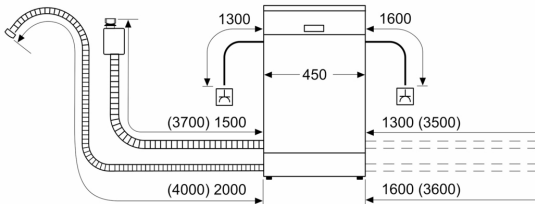

#### Maße

- Gerätemaße (H x B x T): 81.5 cm x 44.8 cm x 57.3 cm

<sup>1</sup> auf einer Energieeffizienzklassen-Skala von A bis G

<sup>2</sup>Energieverbrauch kWh/100 Betriebszyklen (im Programm Eco 50 °C)

**Serie 6, Teilintegrierter  
Geschirrspüler, 45 cm, Gebürsteter  
Stahl  
SPI6YMS14E**

Maße in mm

⚡ Steckdose  
( ) Werte mit Verlängerungssatz

Maße in mm