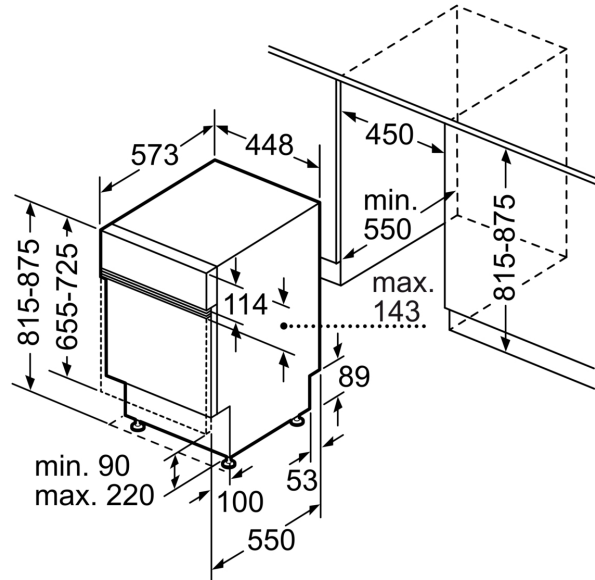

Energieeffizienzklasse: F
Energieverbrauch des Eco 50°C Programm pro 100 Betriebszyklen:	78 kWh
Anzahl Maßgedecke: 9
Wasserverbrauch in Litern im Eco 50°C Programm pro Betriebszyklus (EU 2017/1369): 9.5 l
Programmdauer: 3:35 h
Geräuschwert: 48 dB(A) re 1pW
Geräusch-Effizienzklasse: C
Bauform: Einbau
Höhe der Arbeitsplatte: 0 mm
Abmessungen des Gerätes (H x B x T): 815 x 448 x 573 mm
Nischenmaße für Installation (H x B x T): 815-875 x 450 x 550 mm
Tiefe bei geöffneter Tür (90°): 1150 mm
Höhenverstellbare Füße: Ja - alle von vorne
Höhenverstellung max.: 60 mm
Verstellbarer Sockel: Horizontal und Vertikal
Nettogewicht: 27.1 kg
Bruttogewicht: 28.9 kg
Anschlusswert: 2400 W
Absicherung: 10 A
Spannung: 220-240 V
Frequenz: 50; 60 Hz
Reparaturindex: 8.6
Länge Anschlusskabel: 175.0 cm
Steckerart: Schuko-/Gardy mit Erdung
Länge Zulaufschlauch: 165 cm
Länge Ablaufschlauch: 205 cm
EAN-Nummer: 4242005229338
Gerätetyp: Teilintegriert

- AquaStop: eine Bosch Garantie bei Wasserschäden – ein Geräteleben lang*
- Tastensperre

- Glasschutz-Technik
- Salzeinfüllhilfe (Trichter)
- Inkl. Dampfschutz für die Arbeitsplatte

Maße

- Gerätemaße (H x B x T): 81.5 cm x 44.8 cm x 57.3 cm

* Garantiebedingungen finden Sie unter <https://www.bosch-home.com/de/>

**Serie 2, Teilintegrierter
Geschirrspüler, 45 cm, Gebürsteter
Stahl
SPI2IKS10E**

Maße in mm

⚡ Steckdose
() Werte mit Verlängerungssatz

Maße in mm