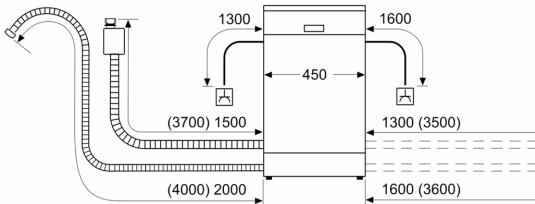

Energieeffizienzklasse: F
Energieverbrauch des Eco 50°C Programm pro 100 Betriebszyklen:	78 kWh
Anzahl Maßgedecke: 9
Wasserverbrauch in Litern im Eco 50°C Programm pro Betriebszyklus (EU 2017/1369): 9.5 l
Programmdauer: 3:35 h
Geräuschwert: 48 dB(A) re 1pW
Geräusch-Effizienzklasse: C
Bauform: Einbau
Höhe der Arbeitsplatte: 0 mm
Abmessungen des Gerätes (H x B x T): 815 x 448 x 573 mm
Nischenmaße für Installation (H x B x T): 815-875 x 450 x 550 mm
Tiefe bei geöffneter Tür (90°): 1150 mm
Höhenverstellbare Füße: Ja - alle von vorne
Höhenverstellung max.: 60 mm
Verstellbarer Sockel: Horizontal und Vertikal
Nettogewicht: 27.1 kg
Bruttogewicht: 28.9 kg
Anschlusswert: 2400 W
Absicherung: 10 A
Spannung: 220-240 V
Frequenz: 50; 60 Hz
Reparaturindex: 8.6
Länge Anschlusskabel: 175.0 cm
Steckerart: Schuko-/Gardy mit Erdung
Länge Zulaufschlauch: 165 cm
Länge Ablaufschlauch: 205 cm
EAN-Nummer: 4242005229338
Gerätetyp: Teilintegriert

- AquaStop: eine Bosch Garantie bei Wasserschäden – ein Geräteleben lang*
- Tastensperre

- Glasschutz-Technik
- Salzeinfüllhilfe (Trichter)
- Inkl. Dampfschutz für die Arbeitsplatte

Maße

- Gerätemaße (H x B x T): 81.5 cm x 44.8 cm x 57.3 cm

* Garantiebedingungen finden Sie unter <https://www.bosch-home.com/de/>

**Serie 2, Teilintegrierter
Geschirrspüler, 45 cm, Gebürsteter
Stahl
SPI2IKS10E**

Maße in mm

⚡ Steckdose
() Werte mit Verlängerungssatz