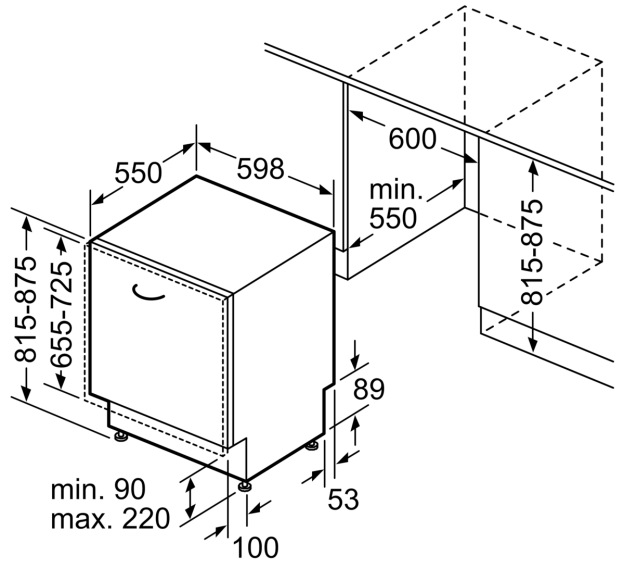

Energieeffizienzklasse:	D
Energieverbrauch des Eco 50°C Programm pro 100 Betriebszyklen:84 kWh	
Anzahl Maßgedecke:	13
Wasserverbrauch:	9.5 l
Programmdauer:	4:55 h
Geräuschwert:	44 dB(A) re 1 pW
Geräusch-Effizienzklasse:	B
Bauform:	Einbau
Höhe der Arbeitsplatte:	0 mm
Abmessungen des Gerätes:	815 x 598 x 550 mm
Min. Nischenmaße für Installation (H x B x T): ...	815-875 x 600 x 550 mm
Tiefe bei geöffneter Tür (90°):	1150 mm
Höhenverstellbare Füße:	Ja - alle von vorne
Höhenverstellung max.:	60 mm
Verstellbarer Sockel:	Horizontal und Vertikal
Nettogewicht:	34.1 kg
Bruttogewicht:	36.0 kg
Anschlusswert:	2400 W
Absicherung:	10 A
Spannung:	220-240 V
Frequenz:	50; 60 Hz
Länge Anschlusskabel:	175.0 cm
Steckerart:	Schuko-/Gardy mit Erdung
Länge Zulaufschlauch:	165 cm
Länge Ablaufschlauch:	190 cm
EAN-Nummer:	4242005183975
Gerätetyp:	Vollintegriert

- AquaStop: eine Bosch Garantie bei Wasserschäden – ein Geräteleben lang*
- Glasschutz-Technik
- Salzeinfüllhilfe (Trichter)
- Inkl. Dampfschutz für die Arbeitsplatte

- Gerätemaße (H x B x T): 81.5 cm x 59.8 cm x 55.0 cm

* Garantiebedingungen finden Sie unter <https://www.bosch-home.com/de/>

**Serie 4, Vollintegrierter
Geschirrspüler, 60 cm
SMV4HAX08E**

Maße in mm

⏏ Steckdose
() Werte mit Verlängerungssatz

Maße in mm