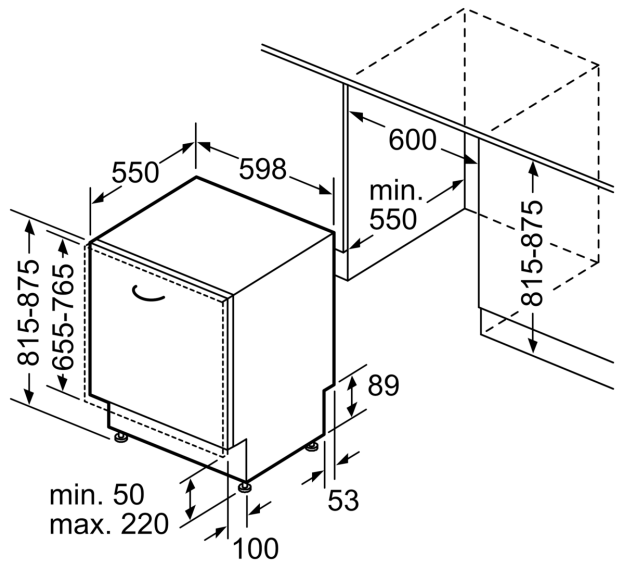

Energieeffizienzklasse:B
 Energieverbrauch des Eco 50°C Programm pro 100 Betriebszyklen:65 kWh
 Anzahl Maßgedecke: 14
 Wasserverbrauch in Litern im Eco 50°C Programm pro Betriebszyklus (EU 2017/1369): 9.0 l
 Programmdauer: 3:35 h
 Geräuschwert: 42 dB(A) re 1pW
 Geräusch-Effizienzklasse: B
 Bauform: Einbau
 Höhe der Arbeitsplatte: 0 mm
 Abmessungen des Gerätes (H x B x T): 815 x 598 x 550 mm
 Min. Nischenmaße für Installation (H x B x T): ...815-875 x 600 x 550 mm
 Tiefe bei geöffneter Tür (90°):1150 mm
 Höhenverstellbare Füße: Ja - alle von vorne
 Höhenverstellung max.:60 mm
 Verstellbarer Sockel:Horizontal und Vertikal
 Nettogewicht: 35.9 kg
 Bruttogewicht:38.0 kg
 Anschlusswert:2400 W
 Absicherung: 10 A
 Spannung: 220-240 V
 Frequenz: 50; 60 Hz
 Reparaturindex: 0.0
 Länge Anschlusskabel: 175.0 cm
 Steckerart:Schuko-/Gardy mit Erdung
 Länge Zulaufschlauch: 165 cm
 Länge Ablaufschlauch: 190 cm
 EAN-Nummer: 4242005420667
 Gerätetyp: Vollintegriert

Maße

- Gerätemaße (H x B x T): 81.5 cm x 59.8 cm x 55.0 cm

¹ auf einer Energieeffizienzklassen-Skala von A bis G

²Energieverbrauch kWh/100 Betriebszyklen (im Programm Eco 50 °C)

³ Wasserverbrauch in Liter pro Betriebszyklus (im Programm Eco 50 °C)

Maße in mm

⚡ Steckdose
() Werte mit Verlängerungssatz

Maße in mm