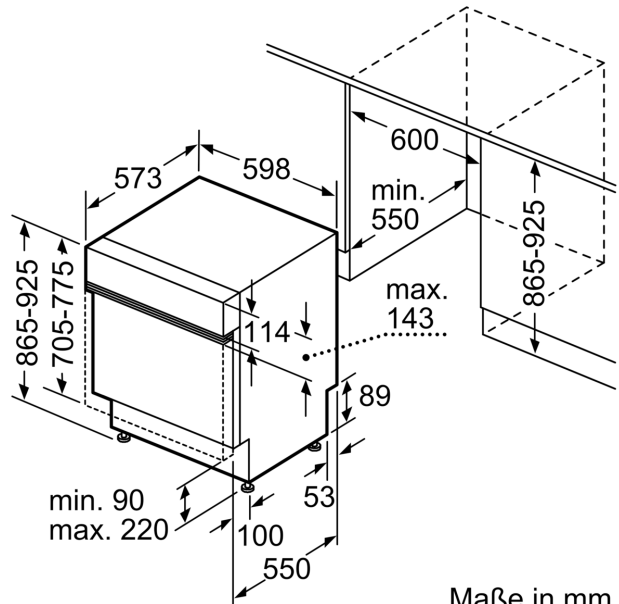

Energieeffizienzklasse:B
Energieverbrauch des Eco 50°C Programm pro 100 Betriebszyklen:	65 kWh
Anzahl Maßgedecke: 14
Wasserverbrauch: 9.0 l
Programmdauer: 3:35 h
Geräuschwert: 42 dB(A) re 1pW
Geräusch-Effizienzklasse: B
Bauform: Einbau
Höhe der Arbeitsplatte: 0 mm
Abmessungen des Gerätes (H x B x T): 865 x 598 x 573 mm
Min. Nischenmaße für Installation (H x B x T):	... 865-925 x 600 x 550 mm
Tiefe bei geöffneter Tür (90°): 1200 mm
Höhenverstellbare Füße: Ja - alle von vorne
Höhenverstellung max.: 60 mm
Verstellbarer Sockel: Horizontal und Vertikal
Nettogewicht: 38.1 kg
Bruttogewicht: 40.0 kg
Anschlusswert: 2400 W
Absicherung: 10 A
Spannung: 220-240 V
Frequenz: 50; 60 Hz
Reparaturindex: 0.0
Länge Anschlusskabel: 175.0 cm
Steckerart: Schuko-/Gardy mit Erdung
Länge Zulaufschlauch: 165 cm
Länge Ablaufschlauch: 190 cm
EAN-Nummer: 4242005420711
Gerätetyp: Teilintegriert

- Tastensperre
- Glasschutz-Technik
- Salzeinfüllhilfe (Trichter)
- Inkl. Dampfschutz für die Arbeitsplatte

Maße

- Gerätemaße (H x B x T): 86.5 cm x 59.8 cm x 57.3 cm

¹ auf einer Energieeffizienzklassen-Skala von A bis G

**Serie 4, Teilintegrierter
Geschirrspüler, 60 cm, Gebürsteter
Stahl, XXL
SBI4ECS21E**

Maße in mm

⊠ Steckdose
() Werte mit Verlängerungssatz

Maße in mm