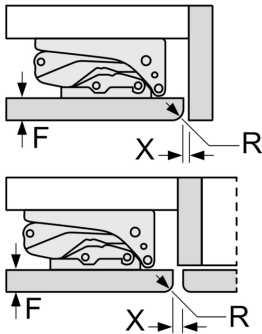

**Serie 4, Unterbau-Kühlschrank mit
Gefrierfach, 82 x 60 cm,
Flachscharnier
KUL22VFD0**

Maße in mm
Empfehlung Spaltmaße für Flachscharnier