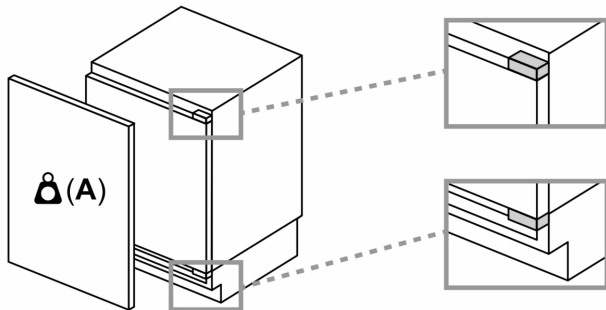

Maße

- Nischenmaße (H x B x T): 82.0 cm x 60.0 cm x 55.0 cm
- Gerätemaße (H x B x T): 82.0 cm x 59.8 cm x 54.8 cm

Zubehör

- 1 x Eiswürfelschale

Länderspezifische Optionen

- Auf Basis der Ergebnisse der Normprüfung über 24 Std. Tatsächlicher Verbrauch abhängig von Nutzung/Standort des Geräts.

Die in der Tabelle empfohlenen Spaltmasse sind einzuhalten, um eine kollisionsfreie Öffnung der Gerätetüre zu gewährleisten und Beschädigungen am Küchenmöbel zu vermeiden.

Maße in mm

Maße in mm

A: Unterbauhöhe
B: ≥ 560 mm (empfohlen)

Platz für elektrischen Anschluss
seitlich rechts oder links neben dem
Gerät

Maße in mm

A: Lufteintritt ≥ 200 cm²

Maximal zulässiges Gewicht der Möbelfronten

Montierte Möbelfronten, die das zulässige
Gewicht überschreiten, können zu
Beschädigungen und zu
Funktionsbeeinträchtigungen der Scharniere
führen