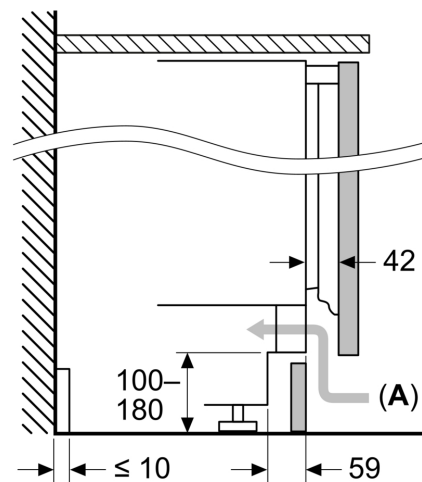

Technische Informationen

- Türanschlag rechts, wechselbar
- Unterbau
- Be- und Entlüftung im Sockelbereich, kein Ausschnitt in der Arbeitsplatte erforderlich
- Länge des Anschlusskabel: 230 cm
- 220 - 240 V

Maße

- Nischenmaße (H x B x T): 82.0 cm x 60.0 cm x 55.0 cm
- Gerätemaße (H x B x T): 82.0 cm x 59.8 cm x 54.8 cm

Zubehör

- 1 x Eiswürfelschale

Länderspezifische Optionen

- Auf Basis der Ergebnisse der Normprüfung über 24 Std. Tatsächlicher Verbrauch abhängig von Nutzung/Standort des Geräts.

Die in der Tabelle empfohlenen Spaltmasse sind einzuhalten, um eine kollisionsfreie Öffnung der Gerätetüre zu gewährleisten und Beschädigungen am Küchenmöbel zu vermeiden.

Maße in mm

Maße in mm

A: Unterbauhöhe
B: ≥ 560 mm (empfohlen)

Platz für elektrischen Anschluss
seitlich rechts oder links neben dem
Gerät

Maße in mm

A: Lufteintritt ≥ 200 cm²

Maximal zulässiges Gewicht der Möbelfronten

Montierte Möbelfronten, die das zulässige
Gewicht überschreiten, können zu
Beschädigungen und zu
Funktionsbeeinträchtigungen der Scharniere
führen