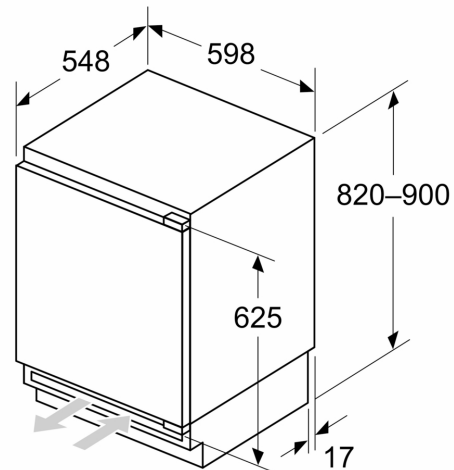

Maße

- Nischenmaße (H x B x T): 82.0 cm x 60.0 cm x 55.0 cm
- Gerätemaße (H x B x T): 82.0 cm x 59.8 cm x 54.8 cm

Zubehör

- 1 x Eiswürfelschale

Länderspezifische Optionen

- Auf Basis der Ergebnisse der Normprüfung über 24 Std. Tatsächlicher Verbrauch abhängig von Nutzung/Standort des Geräts.

Sonderzubehör

**Serie 4, Unterbau-Kühlschrank mit
Gefrierfach, 82 x 60 cm,
Flachscharnier
KUL22VFD0**

Maße in mm
Empfehlung Spaltmaße für Flachscharnier

F	R	X
16-19	0-3	2,5
20	0-1	3
	2-3	2,5
21	0-1	3
	2-3	2,5
22	0	4
	1	3,5
	2-3	3

Die in der Tabelle empfohlenen Spaltmasse sind einzuhalten, um eine kollisionsfreie Öffnung der Gerätetüre zu gewährleisten und Beschädigungen am Küchenmöbel zu vermeiden.

Maße in mm

Maße in mm

A: Unterbauhöhe
B: ≥ 560 mm (empfohlen)

Platz für elektrischen Anschluss
seitlich rechts oder links neben dem
Gerät

Maße in mm

A: Lufteintritt ≥ 200 cm²

Maximal zulässiges Gewicht der Möbelfronten

Montierte Möbelfronten, die das zulässige
Gewicht überschreiten, können zu
Beschädigungen und zu
Funktionsbeeinträchtigungen der Scharniere
führen