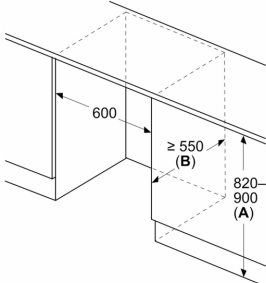

Maße

- Nischenmaße (H x B x T): 82.0 cm x 60.0 cm x 55.0 cm
- Gerätemaße (H x B x T): 82.0 cm x 59.8 cm x 54.8 cm

Zubehör

- 1 x Eiswürfelschale

Länderspezifische Optionen

- Auf Basis der Ergebnisse der Normprüfung über 24 Std. Tatsächlicher Verbrauch abhängig von Nutzung/Standort des Geräts.

Sonderzubehör

**Serie 4, Unterbau-Kühlschrank mit
Gefrierfach, 82 x 60 cm,
Flachscharnier
KUL22VFD0**

Maße in mm
Empfehlung Spaltmaße für Flachscharnier

F	R	X
16-19	0-3	2,5
20	0-1	3
	2-3	2,5
21	0-1	3
	2-3	2,5
22	0	4
	1	3,5
	2-3	3

Die in der Tabelle empfohlenen Spaltmasse sind einzuhalten, um eine kollisionsfreie Öffnung der Gerätetüre zu gewährleisten und Beschädigungen am Küchenmöbel zu vermeiden.

Maße in mm

Maße in mm

A: Unterbauhöhe
B: ≥ 560 mm (empfohlen)

Platz für elektrischen Anschluss
seitlich rechts oder links neben dem
Gerät

Maße in mm

A: Lufteintritt ≥ 200 cm²

Maximal zulässiges Gewicht der Möbelfronten

Montierte Möbelfronten, die das zulässige
Gewicht überschreiten, können zu
Beschädigungen und zu
Funktionsbeeinträchtigungen der Scharniere
führen