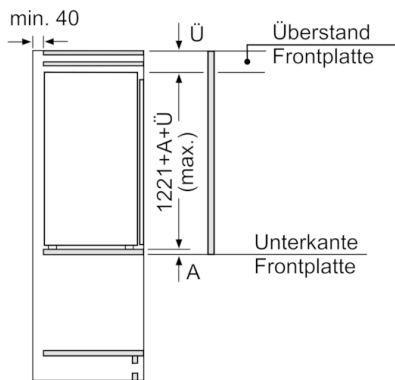

Gefrierteil

- 1 Gefrierfach mit Klappe
- Pizza-gerechtes Gefrierfach

Maße

- Gerätemaße (H x B x T): 122.1 cm x 55.8 cm x 54.5 cm
- Nischenmaße (H x B x T): 122.5 cm x 56.0 cm x 55.0 cm

Technische Informationen

- Türanschlag rechts, wechselbar
- Anschlusswert: Anschlusswert: 90 W
- 220 - 240 V

Zubehör

- 3 x Eierablage, 1 x Eiwürfelschale
- EU19_EEK_D: E
- Total Volume EEC EU19: 195 l
- EU19_Volumen Kühlfächer_D: 180 l
- EU19_Volumen Tiefkühlfaecher_D: 15 l
- EU19_Gefriervermögen in 24h_D: 3.6 kg
- EU19_Energieverbr. Jahr geru_D: 147 kWh/a
- EU19_Klimaklasse_D: SN-ST
- EU19_Schnelleinfrierfunktion_D: ja
- EU19_Luftschallemission_D: 34 dB
- EU19_Lagerzeit bei Störung_D: 10 h

**Serie | 6, Einbau-Kühlschrank mit
Gefrierfach, 122.5 x 56 cm
KIL42ADE0**

Maße in mm

Maße in mm

Maße in mm

Maße in mm
Empfehlung Spaltmaße für Flachscharnier

F	R	X
16-19	0-3	2,5
20	0-1	3
	2-3	2,5
21	0-1	3
	2-3	2,5
22	0	4
	1	3,5
	2-3	3