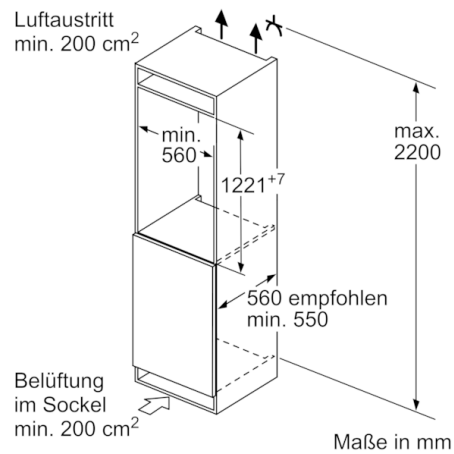

Gefrierteil

- 1 Gefrierfach mit Klappe
- Pizza-gerechtes Gefrierfach

Maße

- Gerätemaße (H x B x T): 122.1 cm x 55.8 cm x 54.5 cm
- Nischenmaße (H x B x T): 122.5 cm x 56.0 cm x 55.0 cm

Technische Informationen

- Türanschlag rechts, wechselbar
- Anschlusswert: Anschlusswert: 90 W
- 220 - 240 V

Zubehör

- 3 x Eierablage, 1 x Eiwürfelschale
- EU19_EEK_D: E
- Total Volume EEC EU19: 195 l
- EU19_Volumen Kühlfächer_D: 180 l
- EU19_Volumen Tiefkühlfaecher_D: 15 l
- EU19_Gefriervermögen in 24h_D: 3.6 kg
- EU19_Energieverbr. Jahr geru_D: 147 kWh/a
- EU19_Klimaklasse_D: SN-ST
- EU19_Schnelleinfrierfunktion_D: ja
- EU19_Luftschallemission_D: 34 dB
- EU19_Lagerzeit bei Störung_D: 10 h

**Serie | 6, Einbau-Kühlschrank mit
Gefrierfach, 122.5 x 56 cm
KIL42ADE0**

Maße in mm

Maße in mm

Maße in mm

Maße in mm
Empfehlung Spaltmaße für Flachscharnier

F	R	X
16-19	0-3	2,5
20	0-1	3
	2-3	2,5
21	0-1	3
	2-3	2,5
22	0	4
	1	3,5
	2-3	3