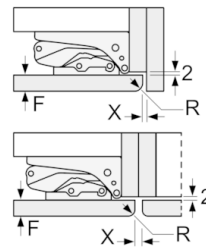

**Serie | 6, Einbau-Kühlschrank mit
Gefrierfach, 122.5 x 56 cm
KIL42ADE0**

Maße in mm

Maße in mm

Maße in mm

Maße in mm
Empfehlung Spaltmaße für Flachscharnier

F	R	X
16-19	0-3	2,5
20	0-1	3
	2-3	2,5
21	0-1	3
	2-3	2,5
22	0	4
	1	3,5
	2-3	3

Die in der Tabelle empfohlenen Spaltmasse sind einzuhalten, um eine kollisionsfreie Öffnung der Gerätetüre zu gewährleisten und Beschädigungen am Küchenmöbel zu vermeiden.