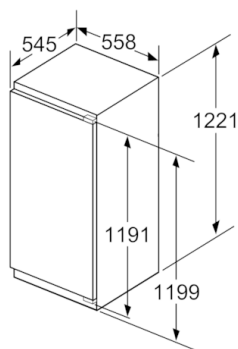

Gefrierteil

- 1 Gefrierfach mit Klappe
- Pizza-gerechtes Gefrierfach

Maße

- Gerätemaße (H x B x T): 122.1 cm x 55.8 cm x 54.5 cm
- Nischenmaße (H x B x T): 122.5 cm x 56.0 cm x 55.0 cm

Technische Informationen

- Türanschlag rechts, wechselbar
- Anschlusswert: Anschlusswert: 90 W
- 220 - 240 V

Zubehör

- 3 x Eierablage, 1 x Eiwürfelschale
- EU19_EEK_D: E
- Total Volume EEC EU19: 195 l
- EU19_Volumen Kühlfächer_D: 180 l
- EU19_Volumen Tiefkühlfaecher_D: 15 l
- EU19_Gefriervermögen in 24h_D: 3.6 kg
- EU19_Energieverbr. Jahr geru_D: 147 kWh/a
- EU19_Klimaklasse_D: SN-ST
- EU19_Schnelleinfrierfunktion_D: ja
- EU19_Luftschallemission_D: 34 dB
- EU19_Lagerzeit bei Störung_D: 10 h

**Serie | 6, Einbau-Kühlschrank mit
Gefrierfach, 122.5 x 56 cm
KIL42ADE0**

Maße in mm

Maße in mm

Maße in mm

Maße in mm
Empfehlung Spaltmaße für Flachscharnier

F	R	X
16-19	0-3	2,5
20	0-1	3
	2-3	2,5
21	0-1	3
	2-3	2,5
22	0	4
	1	3,5
	2-3	3