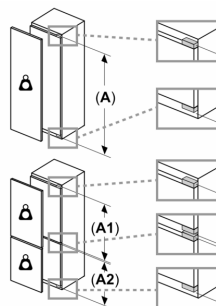

### **Maße**

- Gerätemaße ( H x B x T): 87.4 cm x 55.8 cm x 54.8 cm
- Nischenmaße (H x B x T): 88.0 cm x 56.0 cm x 55.0 cm

### **Technische Informationen**

- Türanschlag rechts, wechselbar
- Höhenverstellbare Füße vorne, Rollen hinten
- Länge des Anschlusskabel: 230 cm

**Serie 6, Einbau-Kühlschrank mit Gefrierfach, 88 x 56 cm, Flachscharnier mit Softeinzug KIL22ADD1**