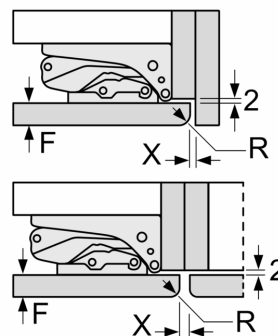

### **Technische Informationen**

- Türanschlag rechts, wechselbar
- Höhenverstellbare Füße vorne, Rollen hinten
- Länge des Anschlusskabel: 230 cm

**Serie 6, Einbau-Kühlschrank mit Gefrierfach, 88 x 56 cm, Flachscharnier mit Softeinzug KIL22ADD1**

A	B	C	D
1500-1750	22	22	B+5 / C+5
720-1400	19	19	
A1	15	19	
A2	15	19	

Maße in mm

Maße in mm

Maße in mm  
 Empfehlung Spaltmaße für Flachscharnier

F	R	X
16-19	0-3	2,5
20	0-1	3
	2-3	2,5
21	0-1	3
	2-3	2,5
22	0	4
	1	3,5
	2-3	3

Die in der Tabelle empfohlenen Spaltmasse sind einzuhalten, um eine kollisionsfreie Öffnung der Gerätetüre zu gewährleisten und Beschädigungen am Küchenmöbel zu vermeiden.