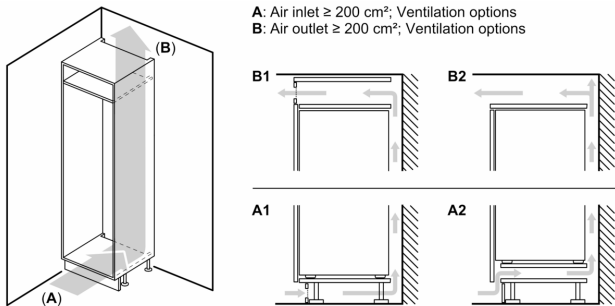

### **Maße**

- Gerätemaße ( H x B x T): 87.4 cm x 55.8 cm x 54.8 cm
- Nischenmaße (H x B x T): 88.0 cm x 56.0 cm x 55.0 cm

### **Technische Informationen**

- Türanschlag rechts, wechselbar
- Höhenverstellbare Füße vorne, Rollen hinten
- Länge des Anschlusskabel: 230 cm

**Serie 6, Einbau-Kühlschrank mit Gefrierfach, 88 x 56 cm, Flachscharnier mit Softeinzug KIL22ADD1**