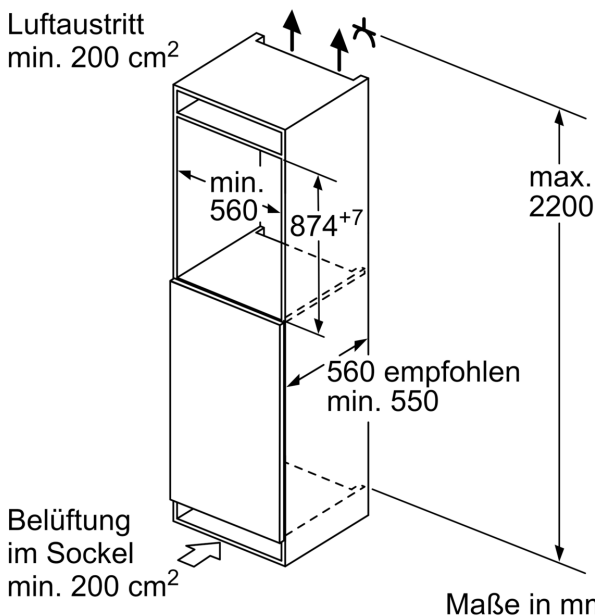

### **Maße**

- Gerätemaße ( H x B x T): 87.4 cm x 55.8 cm x 54.8 cm
- Nischenmaße (H x B x T): 88.0 cm x 56.0 cm x 55.0 cm

### **Technische Informationen**

- Türanschlag rechts, wechselbar
- Höhenverstellbare Füße vorne, Rollen hinten
- Länge des Anschlusskabel: 230 cm

**Serie 6, Einbau-Kühlschrank mit Gefrierfach, 88 x 56 cm, Flachscharnier mit Softeinzug KIL22ADD1**

A	B	C	D
1500-1750	22	22	B+5 / C+5
720-1400	19	19	
A1	15	19	
A2	15	19	

Maße in mm

Maße in mm

Maße in mm  
 Empfehlung Spaltmaße für Flachscharnier

F	R	X
16-19	0-3	2,5
20	0-1	3
	2-3	2,5
21	0-1	3
	2-3	2,5
22	0	4
	1	3,5
	2-3	3