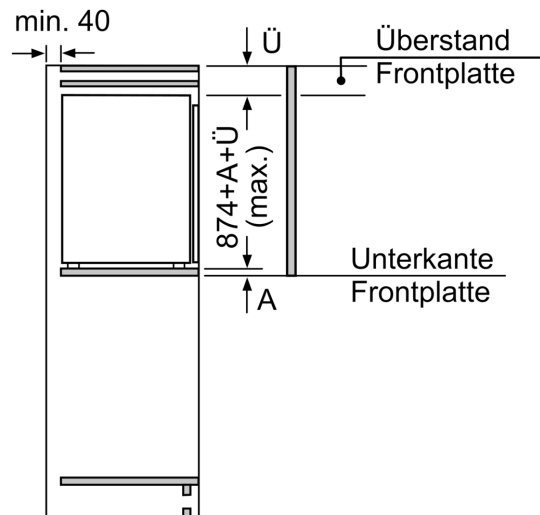

### **Maße**

- Gerätemaße ( H x B x T): 87.4 cm x 55.8 cm x 54.8 cm
- Nischenmaße (H x B x T): 88.0 cm x 56.0 cm x 55.0 cm

### **Technische Informationen**

- Türanschlag rechts, wechselbar
- Höhenverstellbare Füße vorne, Rollen hinten
- Länge des Anschlusskabel: 230 cm

**Serie 6, Einbau-Kühlschrank mit Gefrierfach, 88 x 56 cm, Flachscharnier mit Softeinzug KIL22ADD1**

A	B	C	D
1500-1750	22	22	B+5 / C+5
720-1400	19	19	
A1	15	19	
A2	15	19	

Maße in mm

Maße in mm

Maße in mm  
 Empfehlung Spaltmaße für Flachscharnier

F	R	X
16-19	0-3	2,5
20	0-1	3
	2-3	2,5
21	0-1	3
	2-3	2,5
22	0	4
	1	3,5
	2-3	3