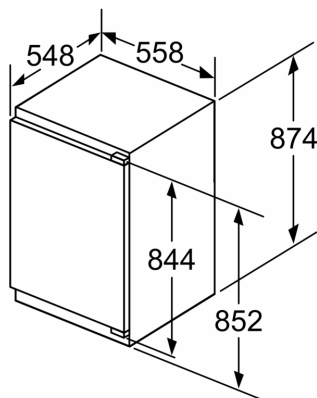

### **Maße**

- Gerätemaße ( H x B x T): 87.4 cm x 55.8 cm x 54.8 cm
- Nischenmaße (H x B x T): 88.0 cm x 56.0 cm x 55.0 cm

### **Technische Informationen**

- Türanschlag rechts, wechselbar
- Höhenverstellbare Füße vorne, Rollen hinten
- Länge des Anschlusskabel: 230 cm

**Serie 6, Einbau-Kühlschrank mit Gefrierfach, 88 x 56 cm, Flachscharnier mit Softeinzug KIL22ADD1**

A	B	C	D
1500-1750	22	22	B+5 / C+5
720-1400	19	19	
A1	15	19	
A2	15	19	

Maße in mm

Maße in mm

Maße in mm  
 Empfehlung Spaltmaße für Flachscharnier

F	R	X
16-19	0-3	2,5
20	0-1	3
	2-3	2,5
21	0-1	3
	2-3	2,5
22	0	4
	1	3,5
	2-3	3