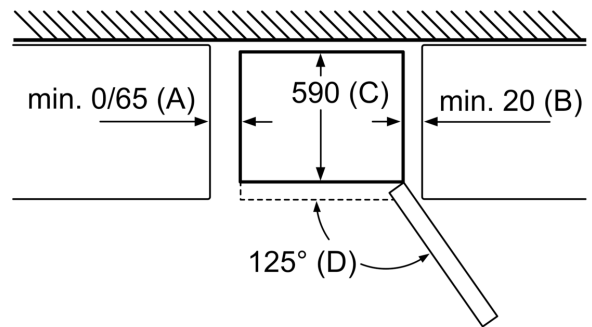

Frischhaltesystem

- MultiBox: transparente Schublade mit Wellenboden, ideal zur Lagerung von Obst und Gemüse

Gefriereteil

- 3 Gefriergut-Schubladen, davon 1 Direct Access-Fach

Technische Informationen

- Türanschlag rechts, wechselbar
- Höhenverstellbare Füße vorne, Rollen hinten
- Türschließhilfe
- Anschlusswert: 100 W
- 220 - 240 V

Maße

- Gerätemaße (H x B x T): 176.0 cm x 60.0 cm x 66.0 cm
- Auf Basis der Ergebnisse der Normprüfung über 24 Std.
Tatsächlicher Verbrauch abhängig von Nutzung/Standort des Geräts.

**Serie 2, Freistehende
Kühl-Gefrier-Kombination mit
Gefrierbereich unten, 176 x 60 cm,
Weiß
KGN33NWEB**

Gerätename	a	b	c	d	e	f
KGN33 (Innengriff)	1760	600	660	590	600	1210

Gerätename	A	B	C	D
KGN33, 36, 39, 46, 49	0/65	20	590	125
KGF39, 49	0/65	20	590	125

Abmessung A:
Bei Modellen mit vertikal integrierten Griffen,
ist für ein einfaches Öffnen ein
Mindestabstand von 65 mm erforderlich.
Maße in mm