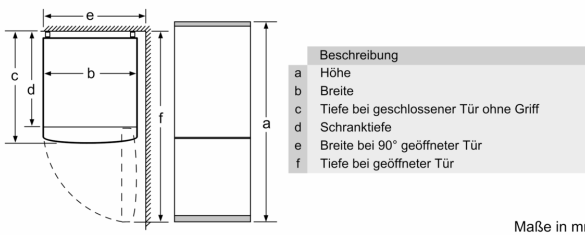

**Serie 2, Freistehende
Kühl-Gefrier-Kombination mit
Gefrierbereich unten, 176 x 60 cm,
Weiß
KGN33NWEB**

Gerätename	a	b	c	d	e	f
KGN33 (Innengriff)	1760	600	660	590	600	1210

Gerätename	A	B	C	D
KGN33, 36, 39, 46, 49	0/65	20	590	125
KGF39, 49	0/65	20	590	125

Abmessung A:
Bei Modellen mit vertikal integrierten Griffen,
ist für ein einfaches Öffnen ein
Mindestabstand von 65 mm erforderlich.
Maße in mm