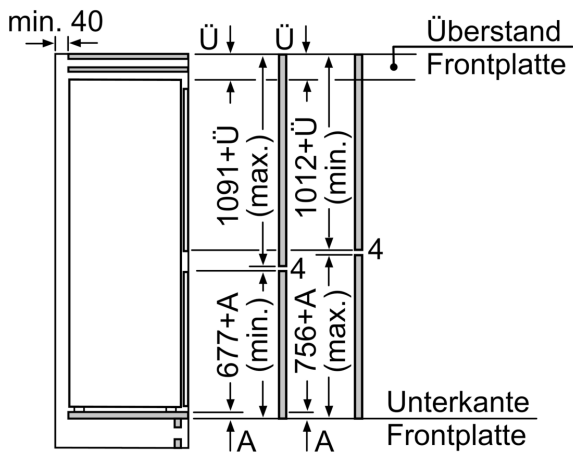

Maße

- Gerätemaße (H x B x T): 177.2 cm x 54.1 cm x 54.8 cm
- Nischenmaße (H x B x T): 177.5 cm x 56.0 cm x 55.0 cm

Technische Informationen

- Türanschlag rechts, wechselbar
- Schleppcharnier,
- 220 - 240 V

Zubehör

- 3 x Eierablage, 1 x Eiswürfelschale

Montage

- Schlepptür

**Serie 4,
Einbau-Kühl-Gefrier-Kombination mit
Gefrierbereich unten, 177.2 x 54.1
cm, Schlepsscharnier
KIV86VSE0**

Maße in mm

Die angegebenen Möbeltürmaße gelten für eine Türfuge von 4 mm.

Maße in mm