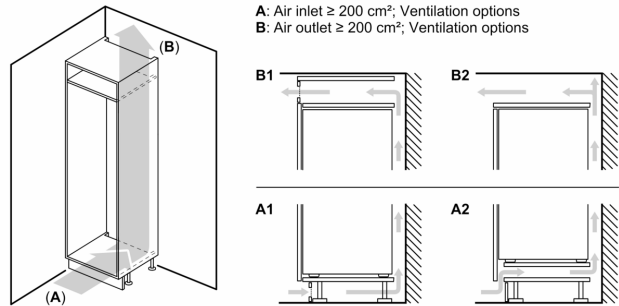

Maße

- Gerätemaße (H x B x T): 177.2 cm x 54.1 cm x 54.8 cm
- Nischenmaße (H x B x T): 177.5 cm x 56.0 cm x 55.0 cm

Technische Informationen

- Türanschlag rechts, wechselbar
- Schleppcharnier,
- 220 - 240 V

Zubehör

- 3 x Eierablage, 1 x Eiswürfelschale

Montage

- Schlepptür

**Serie 4,
Einbau-Kühl-Gefrier-Kombination mit
Gefrierbereich unten, 177.2 x 54.1
cm, Schlepsscharnier
KIV86VSE0**

Maße in mm

Die angegebenen Möbeltürmaße gelten für eine Türfuge von 4 mm.

Maße in mm