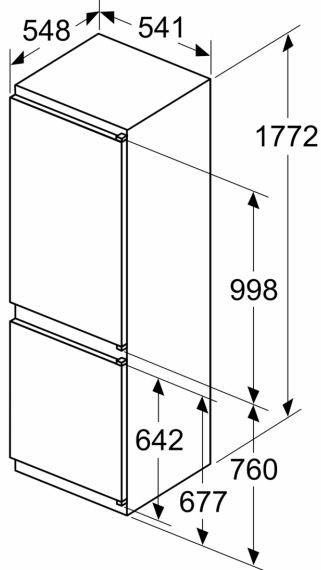

Energieeffizienzklasse:	E
Durchschnittlicher Energieverbrauch in Kilowattstunden pro Jahr (kWh/a):	229 kWh/annum
Volumen des Gefrierbereichs:	84 l
Volumen des Kühlbereichs:	183 l
Geräuschwert:	35 dB(A) re 1pW
Geräusch-Effizienzklasse:	B
Bauform:	Einbau
Dekorrahmen/ - platte:	Nicht möglich
Höhe:	1772 mm
Gerätebreite:	541 mm
Gerätetiefe:	548 mm
Min. Nischenmaße für Installation (H x B x T):	1775.0 x 560 x 550 mm
Nettogewicht:	51.3 kg
Absicherung:	10 A
Türanschlag:	Rechts wechselbar
Spannung:	220-240 V
Frequenz:	50 Hz
Länge Anschlusskabel:	230.0 cm
Anzahl Verdichter:	1
Anzahl unabhängiger Kühlkreisläufe:	1
Innenlüfter:	Nein
Scharniere wechselbar:	Ja
Anzahl höhenverstellbarer Ablagen im Kühlbereich:	3
Flaschenregale:	Ja
Frostfree System:	Nein
Gerätetyp:	Vollintegriert

Maße

- Gerätemaße (H x B x T): 177.2 cm x 54.1 cm x 54.8 cm
- Nischenmaße (H x B x T): 177.5 cm x 56.0 cm x 55.0 cm

Technische Informationen

- Türanschlag rechts, wechselbar
- Schleppcharnier,
- 220 - 240 V

Zubehör

- 3 x Eierablage, 1 x Eiswürfelschale

Montage

- Schlepptür

**Serie 4,
Einbau-Kühl-Gefrier-Kombination mit
Gefrierbereich unten, 177.2 x 54.1
cm, Schlepsscharnier
KIV86VSE0**

Maße in mm

Die angegebenen Möbeltürmaße gelten für eine Türfuge von 4 mm.

Maße in mm