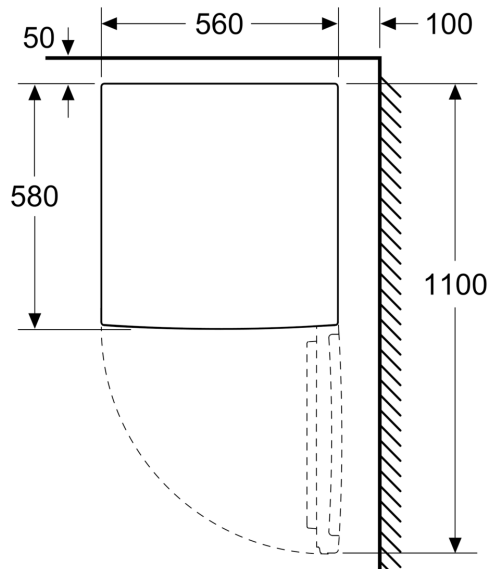

**Maße**

- Gerätemaße ( H x B x T): 85.0 cm x 56.0 cm x 58.0 cm

**Technische Informationen**

- 220 - 240 V

**Serie 2, Tischgefrierschrank, 85 x 56  
cm, Weiß  
GTV15NWEA**

Maße in mm

Maße in mm