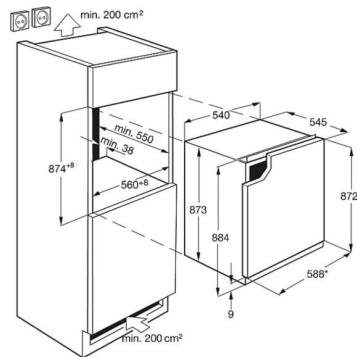

#### Ablagen aus Sicherheitsglas: Mit bis zu 25 kg belastbar

Für optimale Stabilität sind alle Ablagen aus Sicherheitsglas gefertigt - bestes Material, um Zuverlässigkeit zu gewährleisten.

- ÖKO SANTO Kühlschrank mit Innenbeleuchtung im Kühlraum: LED
- 880 mm Nischenhöhe
- Verschiebbare Türablage
- Mechanische Temperaturregelung
- Vollautomatisches Abtauen im Kühlraum
- Innenbeleuchtung im Kühlraum: LED
- Anzahl Abstellböden: 3
- Obst- und Gemüseschubladen: 1
- Eierablage: 1 für 6 Eier
- Türanschlag: rechts, wechselbar

## Technische Daten

Einbauhöhe (mm)	880
Steuerung	Mechanical control
Energieeffizienzklasse	E
Jährlicher Energieverbrauch in kWh	93
Gesamtnutzinhalt (Liter)	142
Gesamtnutzinhalt Kühlfächer (Liter)	142
Luftschallemissionsklasse	B
Luftschallemission in dB(A) re 1 pW	35
Klimaklasse	SN-N-ST-T
Innenbeleuchtung	LED
Installation	Einbau - Dekorfähig
Türschließdämpfung	Keine
Abtautechnik im Kühlraum	Automatisch
Farbe	Weiß
PNC	933 017 064
EAN-Nummer	7333394025551
Eierablage	1 für 6 Eier
Gerätemaße HxBxT (mm)	881x588x549
Einbaumaße HxBxT (mm)	880x560x550
Anschlusswert (Watt)	100
Volt	230-240
Kabellänge (m)	2,4
Bruttogewicht (kg)	30,5
Nettogewicht (kg)	29
Product Partner Code	All Open

PSAARE070000003

\* Türabmessungen (ohne Griff)