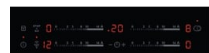

Pause-Funktion: Pausiere den Kochvorgang

Wenn du beim Kochen unterbrochen wirst, drücke einfach auf Pause. Die Funktion unterbricht die Hitzezufuhr, damit nichts anbrennt. Sie merkt sich die zuvor eingestellte Leistungsstufe und mit einer weiteren Berührung kannst du das Kochen einfach fortsetzen.

OptiHeat: Sichere und effiziente Nutzung der Restwärme

Die OptiHeat-Funktion des Kochfeldes ermittelt für jede Kochzone die verbleibende Restwärme, so dass du diese effizienter nutzen kannst. Die OptiHeat-Anzeige zeigt die Restwärme an und warnt damit vor einer möglichen Verbrennungsgefahr.

DirectTouch-Bedienfeld: Präzises Einstellen jeder Temperaturstufe für jede Kochzone

Das DirectTouch-Bedienfeld bietet für jede Kochzone 14 Temperaturstufen, die präzise und intuitiv per Touchbedienung gewählt werden können.