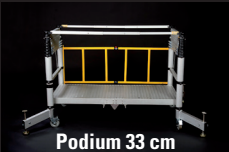

A partial view of a person's legs and feet standing on a white ladder, positioned at the top of the page.

**SICHER
HOCHHINAUS**

Das erste faltbare und teleskopierbare Gerüst!

EUR 1899.00

Ganz ausgefahren – 2.00 m

SICHER HOCHHINAUS

- 5 Gerüsthöhen von 1 bis 2 m Standhöhe
- Trittsichere Arbeitsplattform 70 x 140 cm mit Luke
- In 3 Minuten durch 1 Mann aufgestellt
- Integrale Stabilisierung der Beine mit 5 Positionen
- Feststellbare Rollen
- Kann im PW transportiert werden
- Besteht aus nur 2 Teilen
- Bis 150 kg belastbar, EN 1004-konform