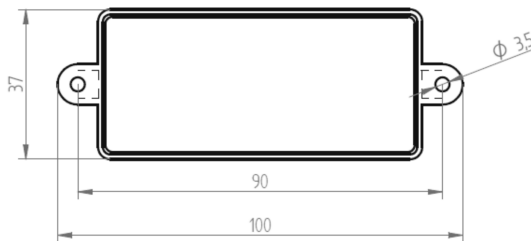

## PWM4 CASAMBI Bluetooth Lighting Control Configurable with IP65 Protection

CASAMBI  
READY

IP65

CE

Technische Daten <i>Technical data</i>	(CCT, RGB, RGB+W, 1..4CH)
Artikelnummer <i>Part no</i>	808885
Typ <i>Type</i>	DIBTPRO14-144
Versorgungseingang <i>Power supply input</i>	12..24 Vdc
Signaleingang <i>Signal input</i>	Bluetooth 4.0 lite @ Smart-Geräte / <i>smart devices</i>
Funksignal <i>Radio signal</i>	2,4..2,483 GHz; 4 dBm
Maximale Ausgangsleistung <i>Max. output power</i>	12 V: 72 W    24 V: 144 W
PWM-Frequenz <i>PWM frequency</i>	~ 400 Hz
Umgebungstemperatur <i>Ambient temperature (ta)</i>	-20..+45 °C
Max. Bemessungstemperatur <i>Rated Max. temp. (tc)</i>	75 °C
Schutzgrad IP <i>IP Protection Level</i>	65
Abmessungen <i>Dimensions</i>	100x37 mm (ohne Kabel)