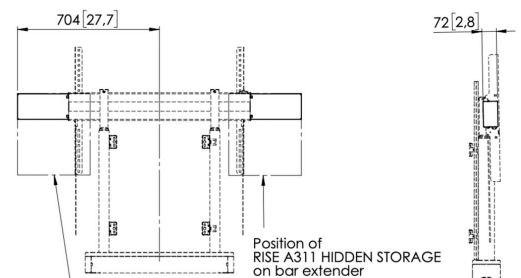

## RISE A321 Verlängerung für versteckte Aufbewahrung für motorbetriebene RISE Display-Liftsysteme (schwarz)

### RISE Verlängerung für versteckte Aufbewahrung

Mit der Verlängerung RISE A321 vereinfachen Sie die Installation und Zugänglichkeit bei der Montage eines Wand-Display-Liftsystems. Sie können diese Verlängerung auch verwenden, um mehrere RISE A311 verborgene Aufbewahrungen an einem motorbetriebenen Display-Liftsystem von Vogel's zu befestigen. Einfache Installation Die Verlängerung für die Montage an der Rückseite des Display-Liftsystem kann nur in Kombination mit einem oder mehreren RISE A311-Zubehörteilen verwendet werden.

### **Technische Daten**

Artikelnummer (SKU)	7303210
Farbe	Schwarz
EAN-Einzelbox	8712285356926
Höhe	127
Länge	257
Tiefe	72
TÜV-zertifiziert	Ja
Garantie	5 Jahre
Max. Gewichtslast (kg/Lbs)	14 / 30.86

VOGEL'S HOLDING BV (©)