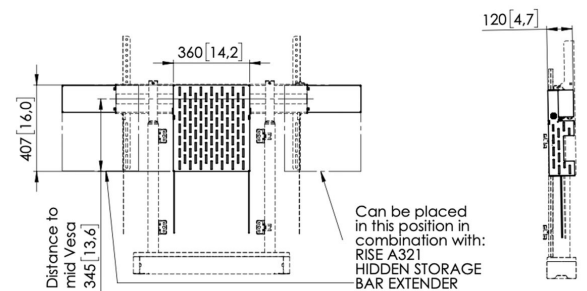

Versteckte Aufbewahrung RISE A311 für motorbetriebene RISE Display-Liftsysteme (schwarz)

Entscheidende Vorteile

- Erweitern Sie Ihren RISE Display-Lifts mit praktischem Zubehör
- Zur Montage an den RISE Boden-Wand-Lösungen
- Zur Montage auf dem RISE-Trolley, Standfuß
- Schnelle und einfache Montage
- TÜV-5 zertifiziert

Versteckte Aufbewahrung für Display-Liftsysteme

Die RISE A311 ist eine praktische, versteckte Aufbewahrung, die einfach an einem motorbetriebenen RISE Display-Liftsystem von Vogel's angebracht werden kann. Die offene Aufbewahrung ist 36 cm breit, 12 cm tief und 40,7 cm hoch. Sie wird an der Rückseite des Displays eingehängt und bleibt dadurch unsichtbar. Dieses Accessoire bewegt sich mit, wenn das Display-Liftsystem in der Höhe verstellt wird. Einfach zu kombinieren Zusammen mit der Verlängerung RISE A321 können Sie mehrere versteckte Aufbewahrungen RISE A311 an der jeweils passenden Stelle an einem motorbetriebenen RISE Display-Liftsystem von Vogel's befestigen.

Versteckte Aufbewahrung RISE A311 für motorbetriebene RISE Display-Liftsysteme (schwarz)

Technische Daten

Artikelnummer (SKU)	7303110
Farbe	Schwarz
EAN-Einzelbox	8712285356902
Höhe	403
Breite	356
Tiefe	120
TÜV-zertifiziert	Ja
Garantie	5 Jahre
Max. Gewichtslast (kg/Lbs)	10 / 22.05