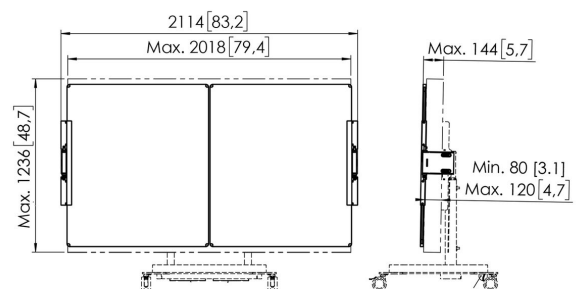

RISE A228 Whiteboard-Set 86 Zoll für RISE motorisierten Display-Lift-Trolley oder Standfuß (weiß)

Entscheidende Vorteile

- Erweitern Sie Ihren RISE Display-Lifts mit praktischem Zubehör
- Zur Montage auf dem RISE-Trolley, Standfuß
- Schnelle und einfache Montage
- TÜV-5 zertifiziert

Whiteboard-Set für 86 Zoll

Dieses RISE A228 Whiteboard-Set 86 Zoll wurde speziell für den motorisierten RISE Display-Lift-Trolley oder Standfuß von Vogel's hergestellt. Mit diesem Zubehörteil können Sie ein Whiteboard links und rechts von einem 86-Zoll-Display anbringen. Zusätzliche Gegengewichte sorgen für eine sichere Installation und Nutzung. Die Tafeln aus emailliertem Stahl verfügen über von Vogel's entwickelte Scharniere. Daher öffnen sich die Whiteboards auch nach häufigem Gebrauch nicht von selbst. Einfache Installation Die verstellbaren Scharniere dieses Zubehörsets ermöglichen es Ihnen, die Tiefe, Höhe und Breite zu variieren, sodass die Whiteboards immer passen, egal welches Display Sie verwenden.

RISE A228 Whiteboard-Set 86 Zoll für RISE motorisierten Display-Lift-Trolley oder Standfuß (weiß)

Technische Daten

| | |
|----------------------------------------|-----------------|
| Artikelnummer (SKU) | 7302280 |
| Farbe | Weiß |
| EAN-Einzelbox | 8712285358944 |
| Höhe | 1157 |
| Breite | 4130 |
| Tiefe | 142 |
| TÜV-zertifiziert | Ja |
| Neigbar | Neigbar -4°/+4° |
| Garantie | 5 Jahre |
| Garantie Tafeln aus emailliertem Stahl | 25 Jahre |
| Verstellbare Tiefe | True |
| Verstellbare Höhe | True |
| Max. Bildschirmgröße (Zoll) | 86 |
| Min. Bildschirmgröße (Zoll) | 86 |