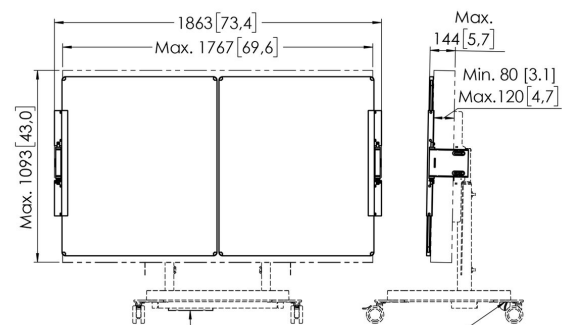

## RISE A227 Whiteboard-Set 75 Zoll für RISE motorisierten Display-Lift-Trolley oder Standfuß (weiß)

### Whiteboard-Set für 75 Zoll

Dieses RISE A227 Whiteboard-Set 75 Zoll wurde speziell für den motorisierten RISE Display-Lift-Trolley oder Standfuß von Vogel's hergestellt. Mit diesem Zubehörteil können Sie ein Whiteboard links und rechts von einem 75-Zoll-Display anbringen. Zusätzliche Gegengewichte sorgen für eine sichere Installation und Nutzung. Die Tafeln aus emailliertem Stahl verfügen über von Vogel's entwickelte Scharniere. Daher öffnen sich die Whiteboards auch nach häufigem Gebrauch nicht von selbst. Einfache Installation Die verstellbaren Scharniere dieses Zubehörsets ermöglichen es Ihnen, die Tiefe, Höhe und Breite zu variieren, sodass die Whiteboards immer passen, egal welches Display Sie verwenden.

## **RISE A227 Whiteboard-Set 75 Zoll für RISE motorisierten Display-Lift-Trolley oder Standfuß (weiß)**

### **Technische Daten**

Artikelnummer (SKU)	7302270
Farbe	Weiß
EAN-Einzelbox	8712285358920
Höhe	1020
Breite	3627
Tiefe	142
TÜV-zertifiziert	Ja
Neigbar	Neigbar -4°/+4°
Garantie	5 Jahre
Garantie Tafeln aus emailliertem Stahl	25 Jahre
Verstellbare Tiefe	True
Verstellbare Höhe	True
Max. Bildschirmgröße (Zoll)	75
Min. Bildschirmgröße (Zoll)	75