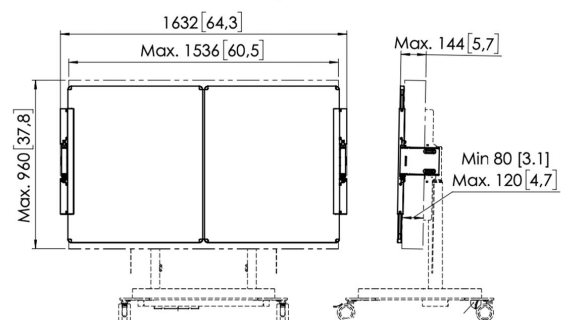

## RISE A226 Whiteboard-Set 65 Zoll für RISE motorisierten Display-Lift-Trolley oder Standfuß (weiß)

### Whiteboard-Set für 65 Zoll

Dieses RISE A226 Whiteboard-Set 65 Zoll wurde speziell für den motorisierten RISE Display-Lift-Trolley oder Standfuß von Vogel's hergestellt. Mit diesem Zubehörteil können Sie ein Whiteboard links und rechts von einem 65-Zoll-Display anbringen. Zusätzliche Gegengewichte sorgen für eine sichere Installation und Nutzung. Die Tafeln aus emailliertem Stahl verfügen über von Vogel's entwickelte Scharniere. Daher öffnen sich die Whiteboards auch nach häufigem Gebrauch nicht von selbst. Einfache Installation Die verstellbaren Scharniere dieses Zubehörsets ermöglichen es Ihnen, die Tiefe, Höhe und Breite zu variieren, sodass die Whiteboards immer passen, egal welches Display Sie verwenden.

### **Technische Daten**

Artikelnummer (SKU)	7302260
Farbe	Weiß
EAN-Einzelbox	8712285358906
Höhe	892
Breite	3166
Tiefe	142
TÜV-zertifiziert	Ja
Neigbar	Neigbar -4°/+4°
Garantie	5 Jahre
Garantie Tafeln aus emailliertem Stahl	25 Jahre
Verstellbare Tiefe	True
Verstellbare Höhe	True
Max. Bildschirmgröße (Zoll)	65
Min. Bildschirmgröße (Zoll)	65