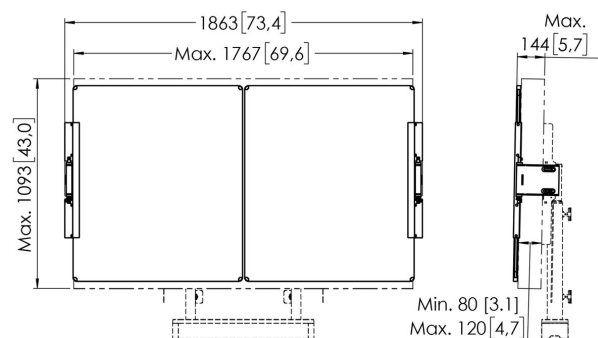

RISE A217 Whiteboard-Set 75 Zoll für motorbetriebenes RISE Display-Liftsystem, Boden-Wand-Lösung (weiß)

Entscheidende Vorteile

- Erweitern Sie Ihren RISE Display-Lifts mit praktischem Zubehör
- Zur Montage an den RISE Boden-Wand-Lösungen
- Schnelle und einfache Montage
- TÜV-5 zertifiziert

Whiteboard-Set für 75 Zoll

Dieses RISE A217 Whiteboard-Set 75 Zoll wurde speziell für das motorbetriebene Vogel's RISE Display-Liftsystem in der Variante Boden-Wand-Lösung entwickelt. Mit diesem Zubehörteil können Sie links und rechts von einem 75-Zoll-Display ein Whiteboard anbringen. Whiteboards auch nach häufigem Gebrauch nicht von selbst. Einfache Installation Die verstellbaren Scharniere dieses Zubehörsets ermöglichen es Ihnen, die Tiefe, Höhe und Breite zu variieren, sodass die Whiteboards immer zum Display passen, egal welches Display Sie verwenden.

RISE A217 Whiteboard-Set 75 Zoll für motorbetriebenes RISE Display-Liftsystem, Boden- Wand-Lösung (weiß)

Technische Daten

Artikelnummer (SKU)	7302170
Farbe	Weiß
EAN-Einzelbox	8712285356865
Höhe	1020
Breite	3627
Tiefe	142
TÜV-zertifiziert	Ja
Neigbar	Neigbar -4°/+4°
Garantie	5 Jahre
Garantie Tafeln aus emailliertem Stahl	25 Jahre
Verstellbare Tiefe	True
Verstellbare Höhe	True
Max. Bildschirmgröße (Zoll)	75
Min. Bildschirmgröße (Zoll)	75