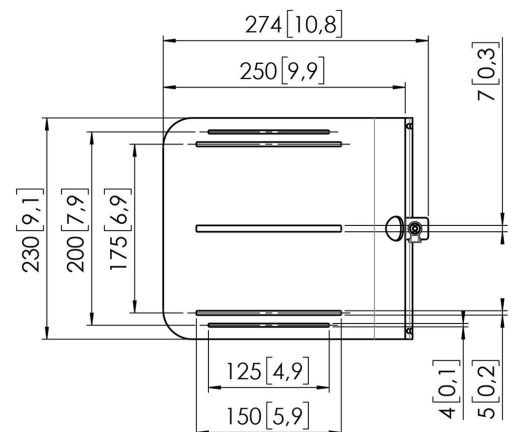

RISE A 141 Videokonferenz-Kameraablage für motorbetriebene RISE Display-Liftsysteme (schwarz)

Entscheidende Vorteile

- Erweitern Sie Ihren RISE Display-Lifts mit praktischem Zubehör
- Schnelle und einfache Montage
- TÜV-5 zertifiziert

Videokonferenz-Kameraablage für Display-Liftsysteme

Die RISE A 141 Videokonferenz-Kameraablage kann einfach an ein motorbetriebenes RISE Display-Liftsystem von Vogel's montiert werden. Die Ablage ist 22,9 cm breit, 21,9 cm tief und 7,8 cm hoch. Die Kamera ist stabil befestigt und bewegt sich mit, wenn das motorbetriebene Display-Liftsystem in der Höhe verstellt wird. Einfache Installation Mit dem A 111 Zubehör-Montageset können Sie die Videokonferenz-Kameraablage einfach und schnell an der Rückseite des Displays befestigen.

RISE A141 Videokonferenz- Kameraablage für motorbetriebene RISE Display- Liftsysteme (schwarz)

Technische Daten

Artikelnummer (SKU)	7301410
Farbe	Schwarz
EAN-Einzelbox	8712285356827
Höhe	92
Breite	230
Tiefe	274
TÜV-zertifiziert	Ja
Garantie	5 Jahre
Max. Gewichtslast (kg/Lbs)	4 / 8.82