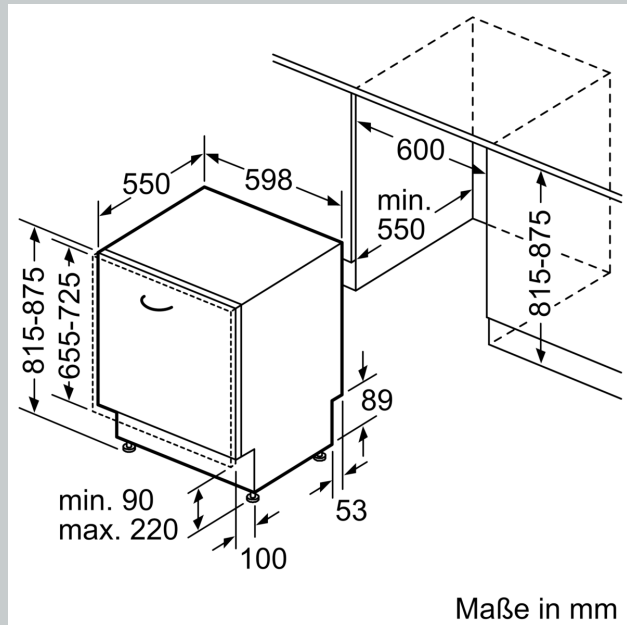

Ausstattung

Technische Daten

Energieeffizienzklasse:	D
Energieverbrauch des eco-Programms pro 100 Betriebszyklen (EU 2017/1369):	84 kWh
Höchste Anzahl von Maßgedecken (EU 2017/1369):	13
Wasserverbrauch in Litern im eco-Programm pro Betriebszyklus (EU 2017/1369):	9.0 l
Programmdauer (EU 2017/1369):	4:30 h
Geräuschwert:	46 dB(A) re 1 pW
Geräusch-Effizienzklasse:	C
Bauform:	Einbau
Höhe der Arbeitsplatte:	0 mm
Abmessungen des Gerätes:	815 x 598 x 550 mm
Min. Nischenmaße für Installation (H x B x T):	815-875 x 600 x 550 mm
Tiefe bei geöffneter Tür (90°):	1150 mm
Höhenverstellbare Füße:	Ja - alle von vorne
Höhenverstellung max.:	60 mm
Verstellbarer Sockel:	Horizontal und Vertikal
Nettogewicht:	31.6 kg
Bruttogewicht:	33.7 kg
Anschlusswert:	2400 W
Absicherung:	10 A
Spannung:	220-240 V
Frequenz:	50; 60 Hz
Reparaturindex:	8.8
Länge Anschlusskabel:	175.0 cm
Steckerart:	Schuko-/Gardy.m.Erdung
Länge Zulaufschlauch:	165 cm
Länge Ablaufschlauch:	190 cm
EAN-Nummer:	4242004279259
Gerätetyp:	Einbau / Vollintegrierbar

Technische Informationen und Zubehör

- Aqua Stop: eine Neff Garantie bei Wasserschäden - ein Geräteleben lang*
- Integrierter Glasschutz
- Inkl. Dampfschutz-Blech
- Gerätemaße (H x B x T): 81.5 cm x 59.8 cm x 55.0 cm

N 50, GESCHIRRSPÜLER VOLLINTEGRIERBAR, 60
 CM
 S155HTX01E

Maßzeichnungen

Maße in mm

⊠ Steckdose
 () Werte mit Verlängerungssatz

Maße in mm