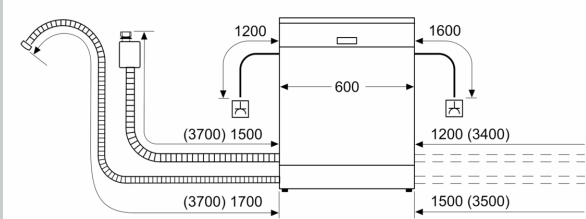

Ausstattung

Technische Daten

Energieeffizienzklasse:	D
Energieverbrauch des eco-Programms pro 100 Betriebszyklen (EU 2017/1369):	84 kWh
Höchste Anzahl von Maßgedecken (EU 2017/1369):	13
Wasserverbrauch in Litern im eco-Programm pro Betriebszyklus (EU 2017/1369):	9.0 l
Programmdauer (EU 2017/1369):	4:30 h
Geräuschwert:	46 dB(A) re 1 pW
Geräusch-Effizienzklasse:	C
Bauform:	Einbau
Höhe der Arbeitsplatte:	0 mm
Abmessungen des Gerätes:	815 x 598 x 550 mm
Min. Nischenmaße für Installation (H x B x T):	815-875 x 600 x 550 mm
Tiefe bei geöffneter Tür (90°):	1150 mm
Höhenverstellbare Füße:	Ja - alle von vorne
Höhenverstellung max.:	60 mm
Verstellbarer Sockel:	Horizontal und Vertikal
Nettogewicht:	31.6 kg
Bruttogewicht:	33.7 kg
Anschlusswert:	2400 W
Absicherung:	10 A
Spannung:	220-240 V
Frequenz:	50; 60 Hz
Reparaturindex:	8.8
Länge Anschlusskabel:	175.0 cm
Steckerart:	Schuko-/Gardy.m.Erdung
Länge Zulaufschlauch:	165 cm
Länge Ablaufschlauch:	190 cm
EAN-Nummer:	4242004279259
Gerätetyp:	Einbau / Vollintegrierbar

Technische Informationen und Zubehör

- Aqua Stop: eine Neff Garantie bei Wasserschäden - ein Geräteleben lang*
- Integrierter Glasschutz
- Inkl. Dampfschutz-Blech
- Gerätemaße (H x B x T): 81.5 cm x 59.8 cm x 55.0 cm

N 50, GESCHIRRSPÜLER VOLLINTEGRIERBAR, 60
 CM
 S155HTX01E

Maßzeichnungen

Maße in mm

⊠ Steckdose
 () Werte mit Verlängerungssatz

Maße in mm