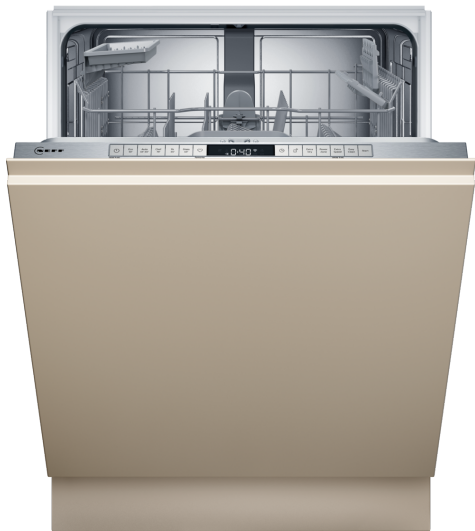

N 50, GESCHIRRSPÜLER VOLLINTEGRIERBAR, 60
CM
S155HTX01E

Sonderzubehör

Z7710X0	Schlauchverlängerung Zu- und Ablauf
Z780BI02	Verblendungsleisten Edelstahl 81,5 cm
Z7863X1	Korbinsatz f. Langstielgläser
Z7865X1EU	Netzkabel mit EU-Stecker 5m
Z7865X6	Vorsatztür Edelstahl
Z7870X0	Spülhilfe-Set
Z7871X0	Silberglanzkassette
Z7880X0	Klappscharnier für hohe Korpusmaße
Z788BI00	Verbindungsschiene für geteilte Fronten

Der praktische Geschirrspüler zeigt durch das InfoLight ob das Gerät noch läuft.

- ✓ Flex I Korbsystem – Flexible Elemente im Unterkorb und Rack Matic im Oberkorb für ganz praktische Beladung
- ✓ InfoLight – Solange der rote Punkt auf den Boden vor dem Geschirrspüler projiziert ist, läuft er noch
- ✓ Chef 70°C – das Profi-Programm gegen hartnäckige Verschmutzungen.
- ✓ Favourite – schneller Zugriff auf Ihre Lieblingseinstellungen und -programme.
- ✓ Aqua Stop®: Eine NEFF Garantie bei Wasserschäden - ein Geräteleben lang.

N 50, GESCHIRRSPÜLER VOLLINTEGRIERBAR, 60
CM
S155HTX01E

Ausstattung

Leistung und Verbrauch

- Energieeffizienzklasse¹: D
- Energie² / Wasser³: 84 kWh / 9 Liter
- Fassungsvermögen: 13 Maßgedecke
- Programmdauer⁴: 4:30 (h:min)
- Geräusch: 46 dB(A) re 1 pW
- Geräusch-Effizienzklasse: C