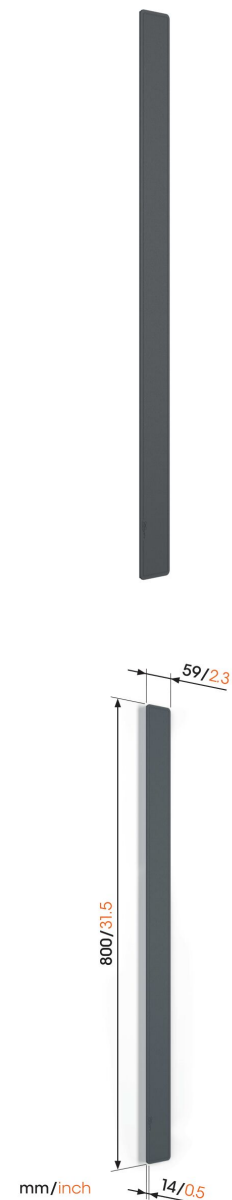

## TVA 6000 Kabelkanal (Schwarz)

### Entscheidende Vorteile

- Installation leicht gemacht: Kleben oder Schrauben
- Kein Kabelsalat mehr
- Kann auf jede Länge zugeschnitten oder in jeder Richtung verwendet werden

### Bis zu vier Kabel ordentlich und sicher verstecken

Mit der Kabelabdeckung TVA 6000 können Sie vier Kabel sicher und ordentlich außerhalb der Sichtweite von Kindern und Haustieren verstecken. Mit einem minimalen Abstand zur Wand von nur 14 mm und einer Länge von 80 cm ist das Design sehr schlank und stilvoll. Natürlich ist sie zum Verstecken verschiedener Kabeltypen, wie HDMI-, USB-, AUX- oder Stromkabel geeignet.