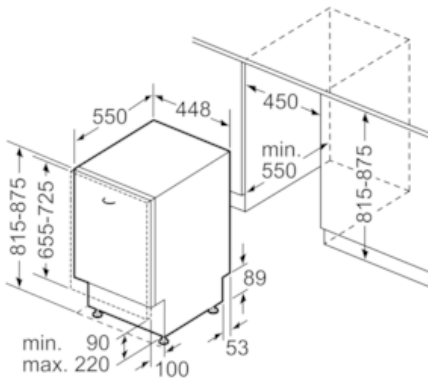

Technische Daten

Wasserverbrauch :	9,5
Bauform :	Einbau
Höhe der Arbeitsplatte (mm) :	815
Nischenmaße (mm) :	815-875 x 450 x 550
Tiefe Produkt bei geöffneter Tür (90°) (mm) :	1150
Höhenverstellbare Füße :	Ja - nur vorne
Höhenverstellung Füße maximal (mm) :	60
Verstellbarer Sockel :	Horizontal und Vertikal
Nettogewicht (kg) :	34,0
Bruttogewicht (kg) :	36,0
Anschlusswert (W) :	2400
Absicherung (A) :	10
Spannung (V) :	220-240
Frequenz (Hz) :	50; 60
Länge Anschlusskabel (cm) :	175
Steckerart :	Schuko-/Gardy.m.Erdung
Länge Zulaufschlauch (cm) :	165
Länge Ablaufschlauch (cm) :	205
EAN-Nummer :	4242005060023
Anzahl Maßgedecke :	10
Energie-Effizienz-Klasse :	A+
Jährlicher Energieverbrauch (kWh/annum) :	237
Energieverbrauch (kWh) :	0,84
Leistungsaufnahme im unausgeschalteten Zustand (W) :	0,10
Energieverbrauch im ausgeschalteten Modus :	0,10
Jährlicher Wasserverbrauch (l/annum) :	2660
Trocknungsklasse :	A
Vergleichsprogramm :	Eco
Programmdauer Vergleichsprogramm (min) :	195
Schallleistung (dB(A) re 1 pW) :	44
Einbausituation :	Vollintegrierbar

Sicherheit

- AquaStop mit lebenslanger Garantie
- Inkl. Dampfschutz-Blech

Maße

- Gerätemaße (H x B x T): 81,5 cm x 44,8 cm x 55,0 cm

Serie | 4 Geschirrspüler**SPV46MX01E****SuperSilence Geschirrspüler 45 cm
Vollintegrierbar**

Maße in mm