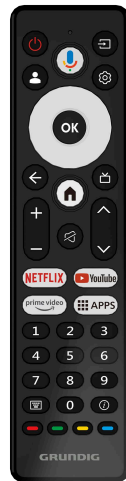

MARKE	GRUNDIG
MODELLBEZEICHNUNG:	32 GHB 6440
ENERGIEEFFIZIENZKLASSE SDR	E
ENERGIEEFFIZIENZKLASSE HDR	E
DISPLAYDIAGONALE (CA. ZOLL/CM)	32" / 80
LEISTUNGS-AUFNAHME (IN WATT)	24.4
ENERGIEVERBRAUCH SDR (IN KWH)	24
ENERGIEVERBRAUCH HDR (IN KWH)	26
LEISTUNGS-AUFNAHME IN WATT (STANDBY)	0.50