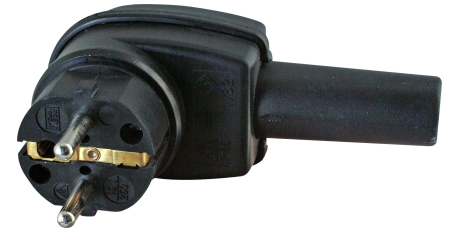

Artikelnummer	Artikelname
178216009	Schutzkontakt-Vollgummi-Winkelstecker, schwere Ausführung, für Kabel 3x2,5mm ² , Farbe: schwarz

Vollgummi-Schutzkontakt-Winkelstecker, mit 2 Schutzkontaktsystemen gemäß CEE-Norm 7/VII, schwere Ausführung mit Knickschutzülle, bruchfest, schlagfest, formbeständig auch bei härtestem Einsatz, Einsatz: Gummi, Kappe: Gummi für Kabelquerschnitt bis 3x2,5mm², 16A, 250V~, Schutzart IP44, Farbe: schwarz

Technische Daten	178216009
Polzahl	2
Werkstoff	Vollgummi
Zwischenstecker	nein
Nennstrom	16,00 A
Nennspannung	230
Farbe	schwarz
Ausführung	Hybridstecker CEE 7/7 (Typ E/F)
Für "erschwerte Bedingungen" (nach VDE)	nein
Schutzart (IP)	IP44
Werkstoffgüte	sonstige
Schutzart (NEMA)	sonstige
NEMA-Code	ohne
Anschluss technik	Schraubklemme
Steckrichtung	abgewinkelt